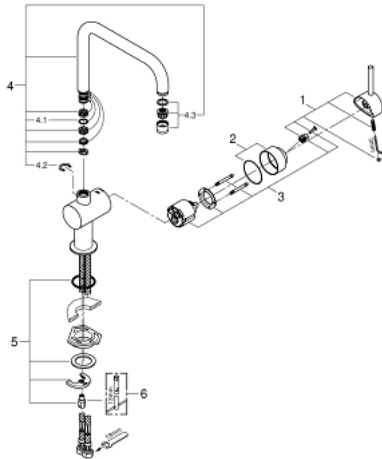

## 32 488 AL0 MINTA EINHAND-SPÜLTISCHBATTERIE, 1/2"

### ERSATZTEILE, März 2018 – jetzt

- 1: Hebel (Bestell-Nr. 46015AL0)
- 2: Kappe (Bestell-Nr. 46025AL0)
- 3: Kartusche (Bestell-Nr. 46048000)
- 4: Auslauf (Bestell-Nr. 13096AL0)
- 4.1: O-Ring  $\varnothing 13,5 \times \varnothing 2,75$  (Bestell-Nr. 0128500M)
- 4.2: Sicherungsring (Bestell-Nr. 0485300M)
- 4.3: Mousseur (Bestell-Nr. 13928AL0)
- 5: Gegenverschraubung (Bestell-Nr. 46249000)
- 6: Montageschlüssel (Bestell-Nr. 19017000)\*