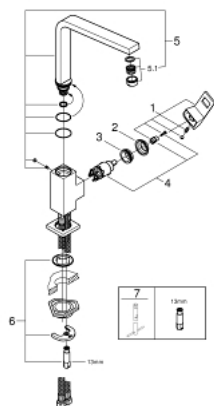

31 255 000 EUROCUBE KØKKENARMATUR

RESERVEDELE , september 2010 – now

1: Greb (Bestillingsnummer 46788000)

2: Kappe (Bestillingsnummer 46581000)

3: Befæstigelsesring (Bestillingsnummer 07419000)

4: Patron (Bestillingsnummer 46580000)

5: Udløb (Bestillingsnummer 13330000)

5.1: Perlator (Bestillingsnummer 13929000)

6: Monteringsæt til Zedra / Minta (Bestillingsnummer 46671000)

7: Montagenøgle til håndvask-, bidet - og batterier (Bestillingsnummer 1901700)