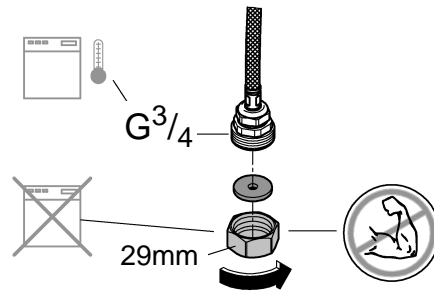

	90°
	0°
	360°

	150°
	0°
	360°

2

3

4

5

1a

1b

2b

*19 332	32mm
*19 017	13mm

KSA UAE

	X	l/min
33 281 002	48 264	12
33 281 20E	48 377	5

Pure Freude an Wasser

**GROHE**  
WAVES

**D**

+49 571 3989 333  
helpline@grohe.de