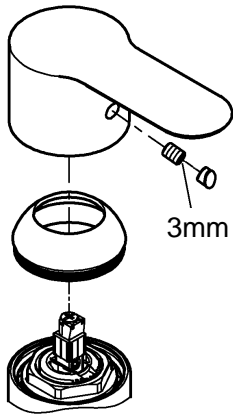

	90°
	0°
	360°

	150°
	0°
	360°

2

3

4

5

1a

1b

2b

*19 332	32mm
*19 017	13mm

KSA UAE

	X	l/min
33 281 002	48 264	12
33 281 20E	48 377	5

Pure Freude an Wasser

**GROHE**  
WAVES

**D**

+49 571 3989 333  
helpline@grohe.de