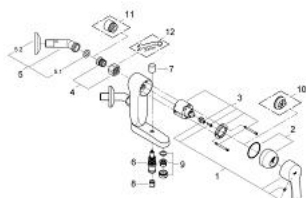

23 302 000 EUROSTYLE COSMOPOLITAN СМЕСИТЕЛЬ ОДНОРЫЧАГОВЫЙ ДЛЯ ВАННЫ VERTICA, DN 15

ЗАПАСНЫЕ ЧАСТИ , декабря 2011 – now

- 1: Рычаг (Spare part-nr. 46752000)
- 2: Колпак (Spare part-nr. 46242000)
- 3: Картридж (Spare part-nr. 46048000)
- 4: Резьбовое соединение
подключения 1/2" (Spare part-nr. 45044000)
- 5: соединительный угол 45° (Spare part-nr. 12110000)
- 5.1: Уплотнение (Spare part-nr. 0138600M)
- 5.2: Розетка (Spare part-nr. 08364000)
- 6: Переключатель (Spare part-nr. 65655000)
- 7: Кнопка переключателя (Spare part-nr. 64309000)
- 8: Обратный клапан (Spare part-nr. 08565000)
- 9: Аэратор (Spare part-nr. 13952000)
- 10: Ограничитель температуры (Spare part-nr. 46375000)*
- 11: Удлинение 3/4", 20 мм (Spare part-nr. 0713000M)*
- 12: Ключ (Spare part-nr. 19377000)*