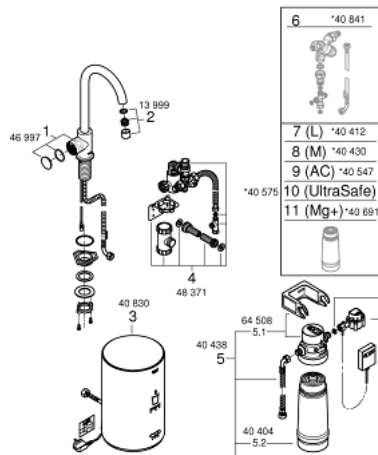

30 085 DC1 GROHE RED MONO STANDVENTIL UND BOILER GRÖSSE M

ERSATZTEILE, August 2013 – jetzt

- 1: Bedieneinheit (Bestell-Nr. 46997DC0)
- 2: Mousseur (Bestell-Nr. 13999DC0)
- 3: Boiler Größe M (Bestell-Nr. 40830001)
- 4: Sicherheitsbaugruppe (Bestell-Nr. 48371000)
- 5: S-Size Filter Starter Set (Bestell-Nr. 40438001)
- 5.1: Filterkopf (Bestell-Nr. 64508001)
- 5.2: Filter S-Size (Bestell-Nr. 40404001)
- 6: Mischventil (Bestell-Nr. 40841001)*
- 7: Filter L-Size (Bestell-Nr. 40412001)*
- 8: Filter M-Size (Bestell-Nr. 40430001)*
- 9: Aktivkohlefilter (Bestell-Nr. 40547001)*
- 10: UltraSafe Filter (Bestell-Nr. 40575001)*
- 11: Magnesium+ Filter (Bestell-Nr. 40691001)*