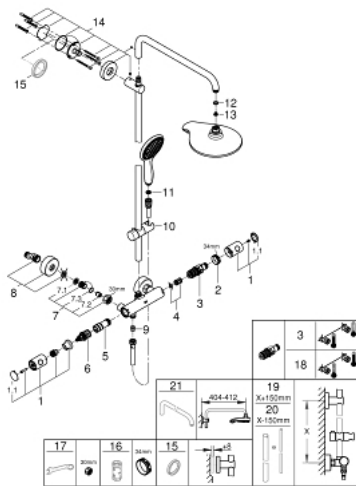

### ERSATZTEILE, Februar 2017 – jetzt

- 1: Metallgriff DN 15 (Bestell-Nr. 47984000)
- 1.1: Abdeckkappe (Bestell-Nr. 6458500M)
- 2: Befestigungsring (Bestell-Nr. 47743000)
- 3: Thermostat-Kompaktkartusche 1/2" (Bestell-Nr. 47439000)
- 4: Schalldämpfer (Bestell-Nr. 47398000)
- 5: Wasserführung (Bestell-Nr. 47751000)
- 6: Aquadimmer (Bestell-Nr. 12433000)
- 7: Rückflussverhinderer (Bestell-Nr. 47189000)
- 7.1: Schmutzfangsieb (Bestell-Nr. 0726400M)
- 7.2: Rückflussverhinderer (Bestell-Nr. 08565000)
- 7.3: O-Ring Ø17 x Ø2 (Bestell-Nr. 0305500M)
- 8: S-Anschluss (Bestell-Nr. 12662000)
- 9: Rückflussverhinderer (Bestell-Nr. 08565000)
- 10: Gleitelement (Bestell-Nr. 12140000)
- 11: Sieb (Bestell-Nr. 0700200M)
- 12: Dichtung Ø18,5 x Ø12 x 2 (Bestell-Nr. 0138900M)
- 13: Sieb (Bestell-Nr. 0676800M)
- 14: Brausestangenhalter (Bestell-Nr. 48279000)
- 15: Ausgleichsscheibe (Bestell-Nr. 27180000)\*
- 16: Steckschlüssel (Bestell-Nr. 19332000)\*
- 17: Spezialschlüssel (Bestell-Nr. 19377000)\*
- 18: GROHE TurboStat Kartusche 1/2" (Bestell-Nr. 47175000)\*
- 19: Ersatzrohr für Duschsysteme (Bestell-Nr. 48053000)\*
- 20: Ersatzrohr für Duschsysteme (Bestell-Nr. 48054000)\*
- 21: Brausearm für Duschsysteme (Bestell-Nr. 14047000)\*