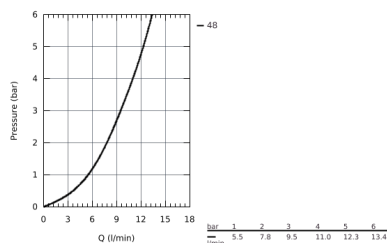

### ОПИС ПРОДУКТУ

- складається із:
- горизонтального 390 мм душового кронштейну, який регулюється перед установкою
- перемикача на 3 положення: верхній душ, ручний душ, верхній душ із Eco режимом
- верхній душ Tempesta 250 Cube (26 685)
- 2 режими струменю (за допомогою перемикача):
- Rain, SmartRain
- head shower with white rear cover
- із шаровим шарніром
- кут обертання  $\pm 10^\circ$
- **GROHE EcoJoy** обмежувач витрат води 9.5 л/хв
- ручний душ Tempesta Cosmopolitan 100 (27 575)
- 4 режими струменю:
- GROHE Rain O<sup>2</sup>, Rain, Massage, Jet
- **GROHE EcoJoy** обмежувач витрат води 9.5 л/хв
- регулюється по висоті за допомогою ковзаючого елемента
- відстань між перемикачем і верхнім кріпленням: 920 мм
- Relaxaflex душовий шланг 1500 мм 1/2" x 1/2"
- Relaxaflex душовий шланг 500 мм 1/2" x 1/2"
- універсальний монтаж: підключення до змішувача/ до 500 мм душового шлангу із різьбою в 1/2"
- **GROHE EcoJoy** технологія неперевершеного потоку при економному використанні води
- **GROHE DreamSpray** розкішний потік води
- **GROHE StarLight** хромована поверхня
- **SpeedClean** - технологія, що запобігає утворенню вапняного нальоту
- **Внутрішній охолоджуючий канал** для довготривалого терміну служби
- **Twistfree** - технологія, що запобігає перекручуванню шланга
- придатний для швидкодіючих нагрівачів від 18 кВт/год
- мінімальне споживання води 7 л/хв
- мінімальний тиск 1.0 бар
- **professional edition**