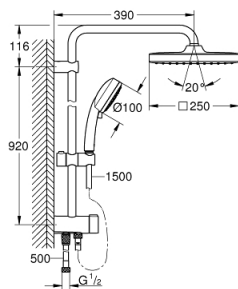

### ОПИС ПРОДУКТУ

- складається із:
- горизонтального 390 мм душового кронштейну, який регулюється перед установкою
- перемикача на 3 положення: верхній душ, ручний душ, верхній душ із Eco режимом
- верхній душ Tempesta 250 Cube (26 685)
- 2 режими струменю (за допомогою перемикача):
- Rain, SmartRain
- head shower with white rear cover
- із шаровим шарніром
- кут обертання  $\pm 10^\circ$
- **GROHE EcoJoy** обмежувач витрат води 9.5 л/хв
- ручний душ Tempesta Cosmopolitan 100 (27 575)
- 4 режими струменю:
- GROHE Rain O<sup>2</sup>, Rain, Massage, Jet
- **GROHE EcoJoy** обмежувач витрат води 9.5 л/хв
- регулюється по висоті за допомогою ковзаючого елемента
- відстань між перемикачем і верхнім кріпленням: 920 мм
- Relaxaflex душовий шланг 1500 мм 1/2" x 1/2"
- Relaxaflex душовий шланг 500 мм 1/2" x 1/2"
- універсальний монтаж: підключення до змішувача/ до 500 мм душового шлангу із різьбою в 1/2"
- **GROHE EcoJoy** технологія неперевершеного потоку при економному використанні води
- **GROHE DreamSpray** розкішний потік води
- **GROHE StarLight** хромована поверхня
- **SpeedClean** - технологія, що запобігає утворенню вапняного нальоту
- **Внутрішній охолоджуючий канал** для довготривалого терміну служби
- **Twistfree** - технологія, що запобігає перекручуванню шланга
- придатний для швидкодіючих нагрівачів від 18 кВт/год
- мінімальне споживання води 7 л/хв
- мінімальний тиск 1.0 бар
- **professional edition**

### ЗАПАСНІ ЧАСТИНИ

- 1: Fibre seal  $\varnothing$  18,5 x  $\varnothing$  12 x 2 (Order-nr. 0138900M)
- 2: Dirt strainer (Order-nr. 48007000)
- 3: Dirt strainer (Order-nr. 0700200M)
- 4: Glide element (Order-nr. 12140000)
- 5: Diverter (Order-nr. 48338000)
- 6: Compensation disc (Order-nr. 26496000)\*