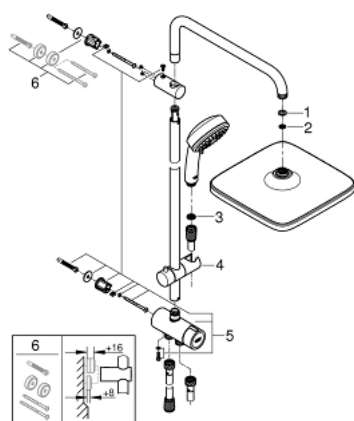

### ОПИС ПРОДУКТУ

- складається із:
- горизонтального 390 мм душового кронштейну, який регулюється перед установкою
- перемикача на 3 положення: верхній душ, ручний душ, верхній душ із Eco режимом
- верхній душ Tempesta 250 Cube (26 685)
- 2 режими струменю (за допомогою перемикача):
- Rain, SmartRain
- head shower with white rear cover
- із шаровим шарніром
- кут обертання  $\pm 10^\circ$
- **GROHE EcoJoy** обмежувач витрат води 9.5 л/хв
- ручний душ Tempesta Cosmopolitan 100 (27 575)
- 4 режими струменю:
- GROHE Rain O<sup>2</sup>, Rain, Massage, Jet
- **GROHE EcoJoy** обмежувач витрат води 9.5 л/хв
- регулюється по висоті за допомогою ковзаючого елемента
- відстань між перемикачем і верхнім кріпленням: 920 мм
- Relaxaflex душовий шланг 1500 мм 1/2" x 1/2"
- Relaxaflex душовий шланг 500 мм 1/2" x 1/2"
- універсальний монтаж: підключення до змішувача/ до 500 мм душового шлангу із різьбою в 1/2"
- **GROHE EcoJoy** технологія неперевершеного потоку при економному використанні води
- **GROHE DreamSpray** розкішний потік води
- **GROHE StarLight** хромована поверхня
- **SpeedClean** - технологія, що запобігає утворенню вапняного нальоту
- **Внутрішній охолоджуючий канал** для довготривалого терміну служби
- **Twistfree** - технологія, що запобігає перекручуванню шланга
- придатний для швидкодіючих нагрівачів від 18 кВт/год
- мінімальне споживання води 7 л/хв
- мінімальний тиск 1.0 бар
- **professional edition**

### ЗАПАСНІ ЧАСТИНИ

- 1: Fibre seal  $\varnothing$  18,5 x  $\varnothing$  12 x 2 (Order-nr. 0138900M)
- 2: Dirt strainer (Order-nr. 48007000)
- 3: Dirt strainer (Order-nr. 0700200M)
- 4: Glide element (Order-nr. 12140000)
- 5: Diverter (Order-nr. 48338000)
- 6: Compensation disc (Order-nr. 26496000)\*