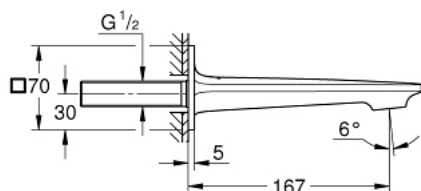

13 264 001 ALLURE ИЗЛИВ ДЛЯ ВАННЫ, DN 20

ОПИСАНИЕ ПРОДУКТА

- настенный монтаж
- GROHE StarLight хромированное покрытие поверхности
- вынос 167 мм
- скрытый аэратор

13 264 001 ALLURE ИЗЛИВ ДЛЯ ВАННЫ, DN 20

13 264 001 **ALLURE ИЗЛИВ ДЛЯ ВАННЫ, DN 20**

ЗАПАСНЫЕ ЧАСТИ

1: Аэрактор (Order-nr. 13926000)