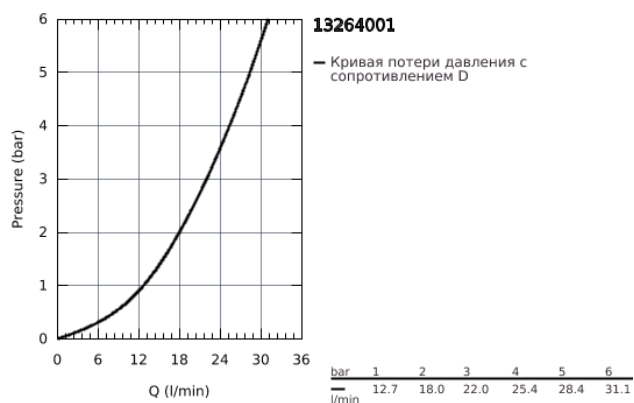

13 264 001 ALLURE ИЗЛИВ ДЛЯ ВАННЫ, DN 20

ОПИСАНИЕ ПРОДУКТА

- настенный монтаж
- GROHE StarLight хромированное покрытие поверхности
- вынос 167 мм
- скрытый аэратор

13 264 001 ALLURE ИЗЛИВ ДЛЯ ВАННЫ, DN 20