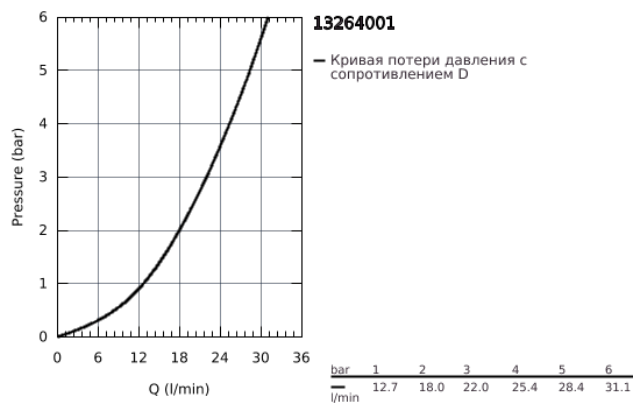

13 264 001 ALLURE ИЗЛИВ ДЛЯ ВАННЫ, DN 20

ОПИСАНИЕ ПРОДУКТА

- настенный монтаж
- GROHE StarLight хромированное покрытие поверхности
- вынос 167 мм
- скрытый аэратор

13 264 001 ALLURE ИЗЛИВ ДЛЯ ВАННЫ, DN 20