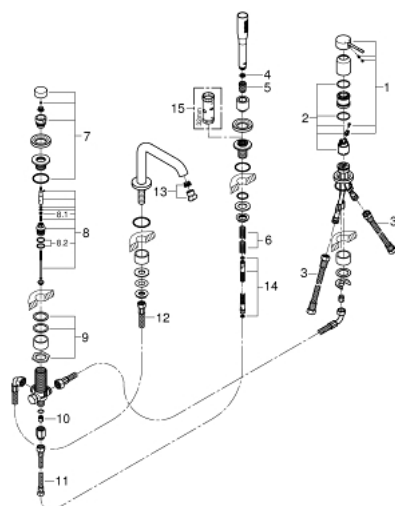

## 19 578 AL1 ESSENCE СМЕСИТЕЛЬ ОДНОРЫЧАЖНЫЙ ДЛЯ ВАННЫ НА 4 ОТВЕРСТИЯ

### ЗАПАСНЫЕ ЧАСТИ , ноября 2016 – now

- 1: Рычаг (Spare part-nr. 46916AL0)
- 2: Картридж (Spare part-nr. 46374000)
- 3: Шланг подключения (Spare part-nr. 07227000)
- 4: Сетка (Spare part-nr. 0700200M)
- 5: Конусная гайка (Spare part-nr. 08864AL0)
- 6: Возвратная пружина (Spare part-nr. 00869000)
- 7: Кнопка переключателя (Spare part-nr. 46721AL0)
- 8: Переключатель (Spare part-nr. 45443000)
- 8.1: O-кольцо Ø6 x Ø2 (Spare part-nr. 0128300M)
- 8.2: O-кольцо (Spare part-nr. 0120500M)
- 9: Стержневое резьбовое соединение (Spare part-nr. 45444000)
- 10: Обратный клапан (Spare part-nr. 08565000)
- 11: Шланг подключения (Spare part-nr. 07300000)
- 12: Шланг подключения (Spare part-nr. 48018000)
- 13: Аэратор (Spare part-nr. 13926000)
- 14: Душевой шланг металлический, (Spare part-nr. 28146000)
- 15: Ключ (Spare part-nr. 19332000)\*