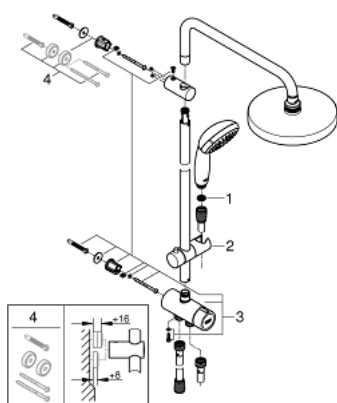

27 389 002 TEMPESTA SYSTEM 200 ДУШЕВАЯ СИСТЕМА FLEX НАРУЖНОГО МОНТАЖА С ПЕРЕКЛЮЧАТЕЛЕМ

ЗАПАСНЫЕ ЧАСТИ , марта 2017 – now

- 1: Сетка (Spare part-nr. 0700200M)
- 2: Скользящий элемент (Spare part-nr. 12140000)
- 3: Переключатель (Spare part-nr. 48338000)
- 4: Шайба выравнивания (Spare part-nr. 26496000)*