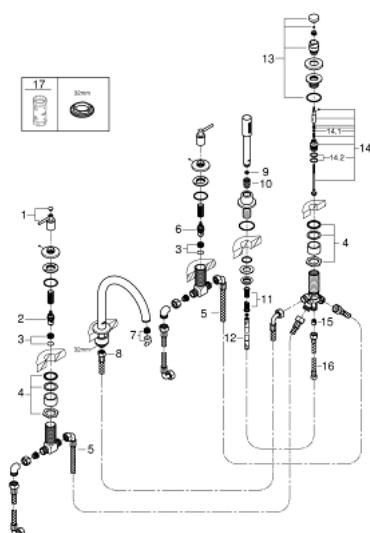

19 922 AL3 ATRIO КОМПЛЕКТ ДЛЯ ВАННЫ НА 5 ОТВЕРСТИЙ

ЗАПАСНЫЕ ЧАСТИ , апреля 2017 – now

- 1: Lever handle bath (Spare part-nr. 18034AL3)
- 2: Керамический вентиль 3/4" (Spare part-nr. 45888000)
- 3: седло клапана 3/4 (Spare part-nr. 45345000)
- 4: Стержневое резьбовое соединение (Spare part-nr. 45444000)
- 5: Шланг подключения (Spare part-nr. 48019000)
- 6: Керамический вентиль 3/4" (Spare part-nr. 45887000)
- 7: Аэратор (Spare part-nr. 13926000)
- 8: Шланг подключения (Spare part-nr. 48018000)
- 9: Сетка (Spare part-nr. 0700200M)
- 10: Конусная гайка (Spare part-nr. 08864AL0)
- 11: Возвратная пружина (Spare part-nr. 00869000)
- 12: Душевой шланг металлический, (Spare part-nr. 28146000)
- 13: Кнопка переключателя (Spare part-nr. 48411AL0)
- 14: Переключатель (Spare part-nr. 45443000)
- 14.1: O-кольцо Ø6 x Ø2 (Spare part-nr. 0128300M)
- 14.2: O-кольцо (Spare part-nr. 0120500M)
- 15: Обратный клапан (Spare part-nr. 08565000)
- 16: Шланг подключения (Spare part-nr. 07300000)
- 17: Ключ (Spare part-nr. 19332000)*