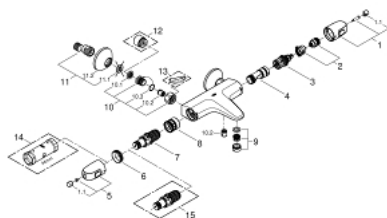

34 155 003 GROHTHERM 1000 ТЕРМОСТАТ ДЛЯ ВАННЫ, DN 15

ЗАПАСНЫЕ ЧАСТИ , февраля 2014 – now

- 1: Отсекающая ручка (Spare part-nr. 47976000)
- 1.1: Заглушка (Spare part-nr. 4797400M)
- 2: Стопор (Spare part-nr. 47977000)
- 3: Aquadimmer (Spare part-nr. 12433000)
- 4: Водоводная трубка (Spare part-nr. 47751000)
- 5: Ручка температуры (Spare part-nr. 47973000)
- 5.1: Заглушка (Spare part-nr. 4797400M)
- 6: Крепежное кольцо (Spare part-nr. 47743000)
- 7: Компактный термостатический картридж 1/2" (Spare part-nr. 47439000)
- 8: Седло термоэлемента (Spare part-nr. 47975000)
- 9: Аэратор (Spare part-nr. 13952000)
- 10: Обратный клапан (Spare part-nr. 47189000)
- 10.1: Грязеулавливающий фильтр (Spare part-nr. 0726400M)
- 10.2: Обратный клапан (Spare part-nr. 08565000)
- 10.3: O-кольцо Ø17 x Ø2 (Spare part-nr. 0305500M)
- 11: S-образный эксцентрик (Spare part-nr. 12075000)
- 11.1: Уплотнение (Spare part-nr. 0138600M)
- 11.2: Розетка (Spare part-nr. 0221000M)
- 12: Удлинение 3/4", 20 мм (Spare part-nr. 0713000M)*
- 13: Ключ (Spare part-nr. 19377000)*
- 14: Ключ (Spare part-nr. 19332000)*
- 15: GROHE TurboStat картридж 1/2" (Spare part-nr. 47175000)*