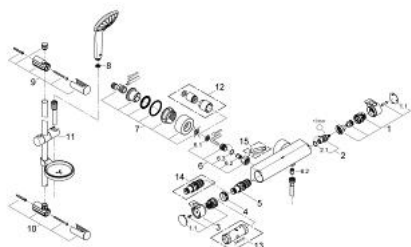

34 195 001 GROHTHERM 2000 ТЕРМОСТАТ ДЛЯ ДУША, DN 15 С ДУШЕВЫМ ГАРНИТУРОМ

ЗАПАСНЫЕ ЧАСТИ , февраля 2012 – now

- 1: Ручка вентиля Aqua Paddle (Spare part-nr. 47916000)
- 1.1: Заглушка (Spare part-nr. 4788300M)
- 2: Керамический вентиль 1/2" (Spare part-nr. 45346000)
- 2.1: O-кольцо Ø18,2 x Ø1,7 (Spare part-nr. 0392400M)
- 3: Ручка температуры (Spare part-nr. 47917000)
- 3.1: Заглушка (Spare part-nr. 4788300M)
- 4: Крепежное кольцо (Spare part-nr. 47743000)
- 5: Компактный термостатический картридж 1/2" (Spare part-nr. 47439000)
- 6: Обратный клапан (Spare part-nr. 47189000)
- 6.1: Грязеулавливающий фильтр (Spare part-nr. 0726400M)
- 6.2: Обратный клапан (Spare part-nr. 08565000)
- 6.3: O-кольцо Ø17 x Ø2 (Spare part-nr. 0305500M)
- 7: S-образный эксцентрик (Spare part-nr. 12693000)
- 8: Сетка (Spare part-nr. 0700200M)
- 9: Держатель душевой штанги (Spare part-nr. 48100000)
- 10: Держатель душевой штанги (Spare part-nr. 48098000)
- 11: Скользящий элемент (Spare part-nr. 48099000)
- 12: Набор удлинителей, 30 мм (Spare part-nr. 46238000)*
- 13: Ключ (Spare part-nr. 19332000)*
- 14: GROHE TurboStat картридж 1/2" (Spare part-nr. 47175000)*
- 15: Ключ (Spare part-nr. 19377000)*