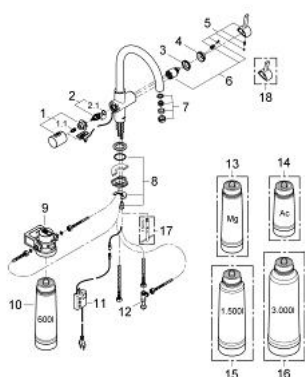

33 249 001 GROHE BLUE PURE СТАРТОВЫЙ КОМПЛЕКТ

ЗАПАСНЫЕ ЧАСТИ , июля 2013 – now

- 1: Рычаг (Spare part-nr. 46652000)
 - 1.1: Переходник-защелка (Spare part-nr. 0538600M)
 - 2: Вентиль (Spare part-nr. 64368000)
 - 2.1: O-кольцо Ø18,2 x Ø1,7 (Spare part-nr. 0392400M)
 - 3: Винтовая стяжка (Spare part-nr. 46460000)
 - 4: Колпак (Spare part-nr. 46116000)
 - 5: Рычаг (Spare part-nr. 46653000)
 - 6: Картридж (Spare part-nr. 46374000)
 - 7: Аэратор (Spare part-nr. 64374000)
 - 8: Обратное резьбовое соединение (Spare part-nr. 46249000)
 - 9: Головка фильтра (Spare part-nr. 64508001)
 - 10: Фильтр S-Size (Spare part-nr. 40404001)
 - 11: Прибор управления (Spare part-nr. 64510000)
 - 12: WAS® T-разветвление 3/8" (Spare part-nr. 41007000)
 - 13: Фильтр Магний+ (Spare part-nr. 40691001)*
 - 14: Фильтр на основе активированного угля (Spare part-nr. 40547001)*
 - 15: Фильтр M-Size (Spare part-nr. 40430001)*
 - 16: Фильтр L-Size (Spare part-nr. 40412001)*
 - 17: Монтажный ключ (Spare part-nr. 19017000)*
 - 18: Короткий рычаг для смешанной воды (Spare part-nr. 40621000)*
- * Optional accessories