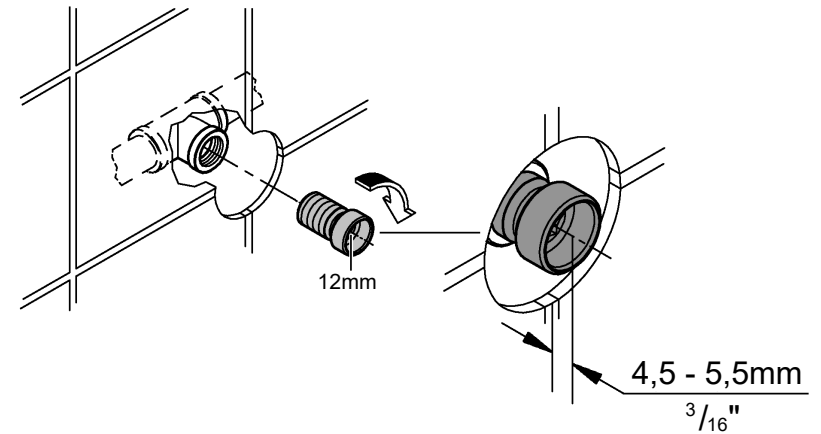

ALLURE
DESIGN + ENGINEERING
GROHE GERMANY

99.1280.031/ÄM 243651/07.21

www.grohe.com

DIN
1988

DIN EN
806

GROHE SPA

13 317

13 391

1

2