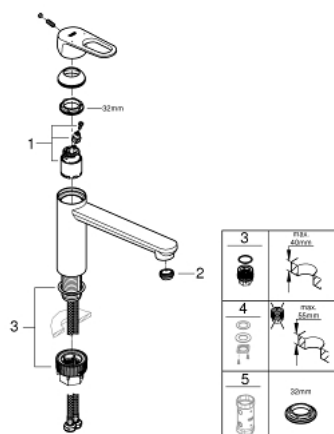

## 31 688 000 GROHE BAUFLOW СМЕСИТЕЛЬ ОДНОРЫЧАЖНЫЙ ДЛЯ МОЙКИ, DN 15

### ЗАПАСНЫЕ ЧАСТИ , июня 2020 – now

- 1: Картридж (Spare part-nr. 46374000)
  - 2: Регулятор струи (Spare part-nr. 48264000)
  - 3: Комплект крепежа (Spare part-nr. 48477000)
  - 4: Schaftebefestigung (Spare part-nr. 48384000)\*
  - 5: Ключ (Spare part-nr. 19332000)\*
- \* Optional accessories