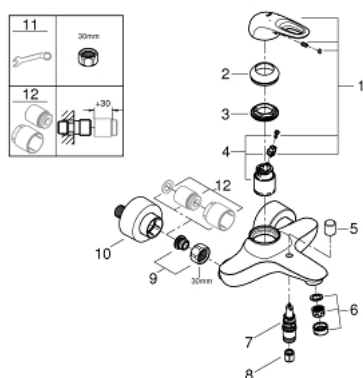

33 591 LS3 EUROSTYLE СМЕСИТЕЛЬ ОДНОРЫЧАЖНЫЙ ДЛЯ ВАННЫ, DN 15

ЗАПАСНЫЕ ЧАСТИ , января 2015 – now

- 1: Рычаг (Spare part-nr. 46940LS0)
 - 2: Колпак (Spare part-nr. 46436000)
 - 3: Винтовая стяжка (Spare part-nr. 46460000)
 - 4: Картридж (Spare part-nr. 46374000)
 - 5: Кнопка переключателя (Spare part-nr. 64309000)
 - 6: Аэратор (Spare part-nr. 13935000)
 - 6.1: Набор фильтров (Spare part-nr. 45220000)
 - 7: Переключатель (Spare part-nr. 65655000)
 - 8: Обратный клапан (Spare part-nr. 48276000)
 - 9: Резьбовое соединение подключения 1/2" (Spare part-nr. 45044000)
 - 10: S-образный эксцентрик (Spare part-nr. 12693LS0)
 - 11: Ключ (Spare part-nr. 19377000)*
 - 12: Набор удлинителей, 30 мм (Spare part-nr. 46238000)*
- * Optional accessories