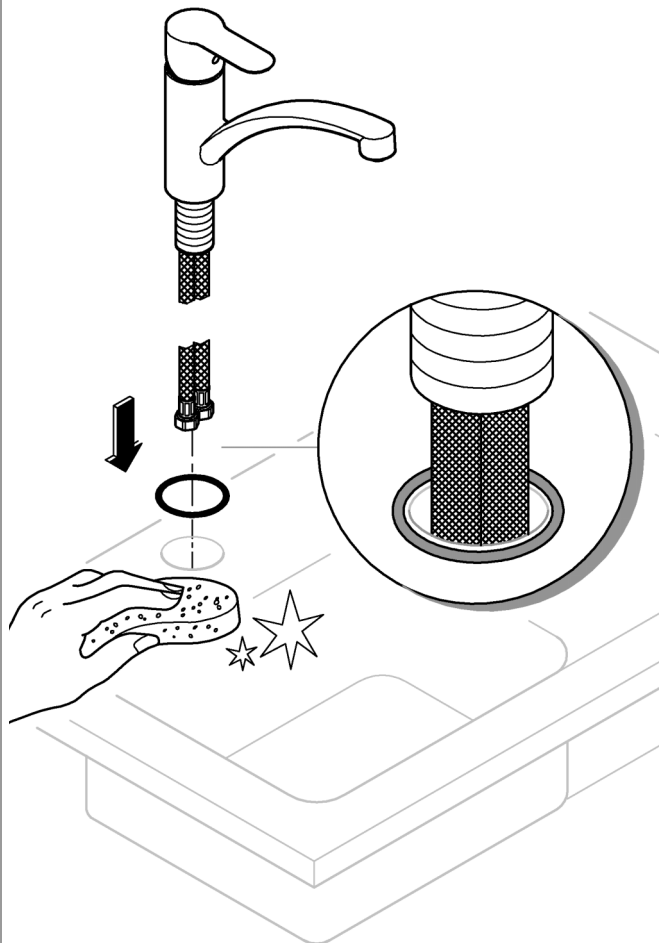

DIN EN
806

bar

32mm

*19 332

i

| | |
|--|------|
| | 150° |
| | 0° |
| | 360° |

1

2