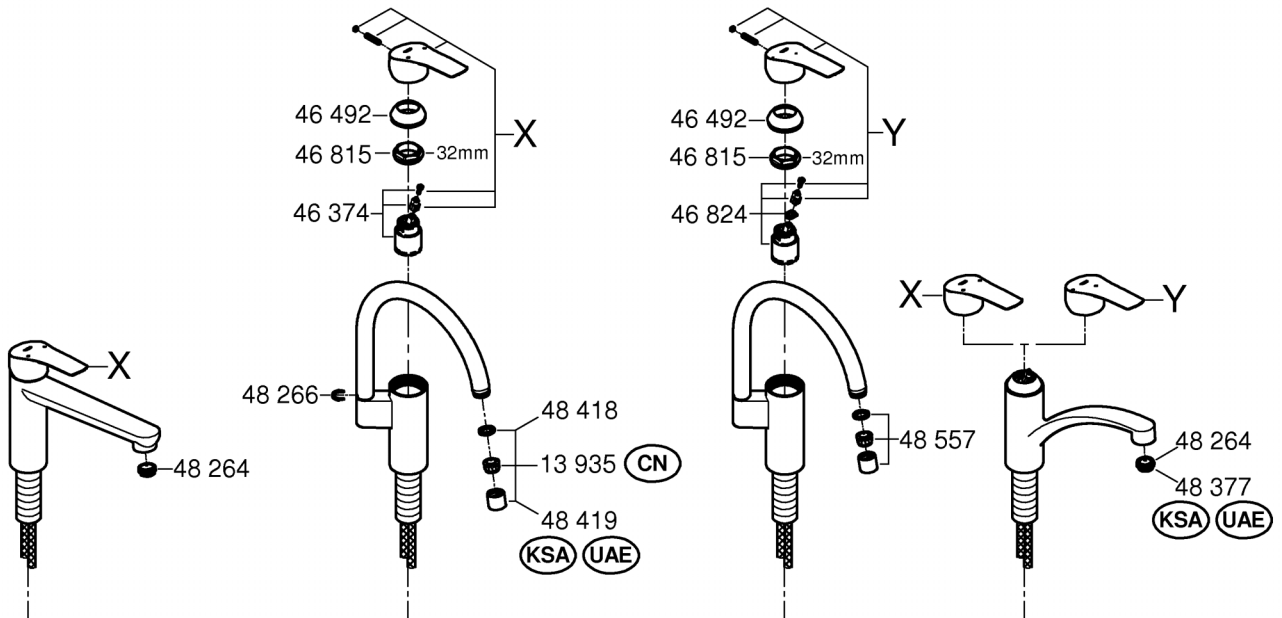

| | |
|----------|--------|
| X | |
| 48 530 | 46 374 |
| | |

| | | |
|----------|--------|--------|
| Y | | |
| 48 540 | 46 863 | 46 824 |
| | | |

| | |
|---------|------|
| *19 332 | 32mm |
| | |

DIN
1988

DIN EN
806

bar

32mm

*19 332

i

| | |
|--|------|
| | 150° |
| | 0° |
| | 360° |

1

2