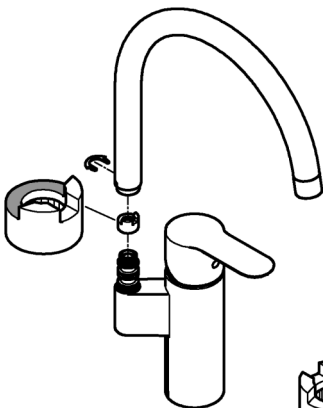

DIN EN
806

bar

32mm

*19 332

i

| | |
|--|------|
| | 150° |
| | 0° |
| | 360° |

1

2