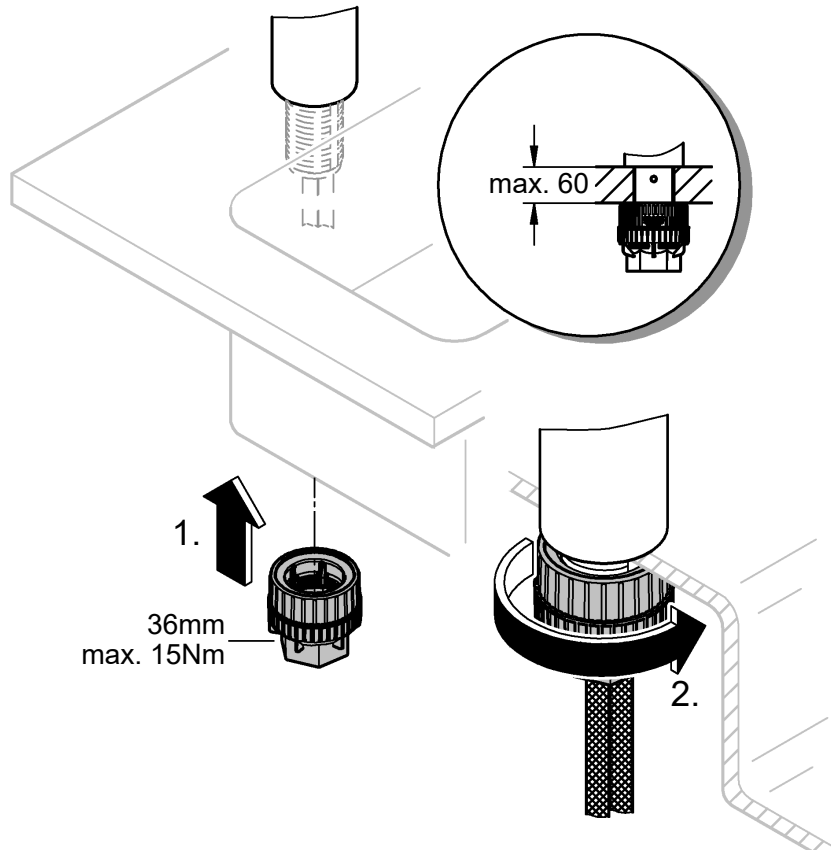

| | |
|----------|--------|
| X | |
| 48 530 | 46 374 |
| | |

| | | |
|----------|--------|--------|
| Y | | |
| 48 540 | 46 863 | 46 824 |
| | | |

| | |
|---------|------|
| *19 332 | 32mm |
| | |

DIN
1988

DIN EN
806

bar

32mm

*19 332

i

| | |
|--|------|
| | 150° |
| | 0° |
| | 360° |

1

2