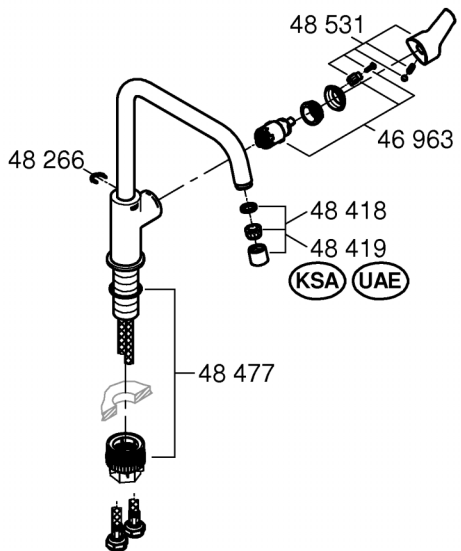

| | |
|----------|--------|
| X | |
| 48 530 | 46 374 |
| | |

| | | |
|----------|--------|--------|
| Y | | |
| 48 540 | 46 863 | 46 824 |
| | | |

| | |
|---------|------|
| *19 332 | 32mm |
| | |

DIN
1988

DIN EN
806

bar

32mm

*19 332

i

| | |
|--|------|
| | 150° |
| | 0° |
| | 360° |

1

2