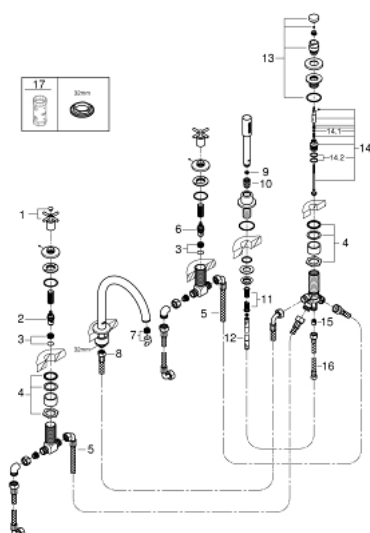

## 19 923 AL3 ATRIO КОМПЛЕКТ ДЛЯ ВАННЫ НА 5 ОТВЕРСТИЙ

### ЗАПАСНЫЕ ЧАСТИ , апреля 2017 – now

- 1: Cross handle bath (Spare part-nr. 18033AL3)
- 2: Керамический вентиль 3/4" (Spare part-nr. 45888000)
- 3: седло клапана 3/4 (Spare part-nr. 45345000)
- 4: Стержневое резьбовое соединение (Spare part-nr. 45444000)
- 6: Керамический вентиль 3/4" (Spare part-nr. 45887000)
- 7: Аэратор (Spare part-nr. 13926000)
- 8: Шланг подключения (Spare part-nr. 48018000)
- 9: Сетка (Spare part-nr. 0700200M)
- 10: Конусная гайка (Spare part-nr. 08864AL0)
- 11: Возвратная пружина (Spare part-nr. 00869000)
- 12: Душевой шланг металлический, (Spare part-nr. 28146000)
- 13: Кнопка переключателя (Spare part-nr. 48411AL0)
- 14: Переключатель (Spare part-nr. 45443000)
- 14.1: O-кольцо Ø6 x Ø2 (Spare part-nr. 0128300M)
- 14.2: O-кольцо (Spare part-nr. 0120500M)
- 15: Обратный клапан (Spare part-nr. 08565000)
- 16: Шланг подключения (Spare part-nr. 07300000)
- 17: Ключ (Spare part-nr. 19332000)\*