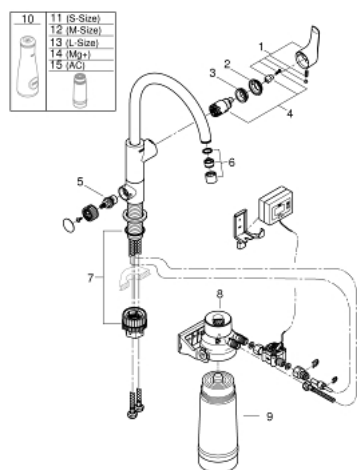

30 384 000 GROHE BLUE PURE EUROSMART СТАРТОВЫЙ КОМПЛЕКТ

ЗАПАСНЫЕ ЧАСТИ , июня 2020 – now

- 1: Рычаг (Spare part-nr. 46900000)
- 2: Колпак (Spare part-nr. 46581000)
- 3: Крепежное кольцо (Spare part-nr. 07419000)
- 4: Картридж (Spare part-nr. 46963000)
- 5: Керамический вентиль 1/2" (Spare part-nr. 48509000)
- 6: Аэратор (Spare part-nr. 48194000)
- 7: Комплект крепежа (Spare part-nr. 48477000)
- 8: Головка фильтра (Spare part-nr. 64508001)
- 9: Фильтр UltraSafe (Spare part-nr. 40575001)
- 10: Стеклографин (Spare part-nr. 40405000)*
- 11: Фильтр S-Size (Spare part-nr. 40404001)*
- 12: Фильтр M-Size (Spare part-nr. 40430001)*
- 13: Фильтр L-Size (Spare part-nr. 40412001)*
- 14: Фильтр Магний+ (Spare part-nr. 40691001)*
- 15: Фильтр на основе активированного угля (Spare part-nr. 40547001)*