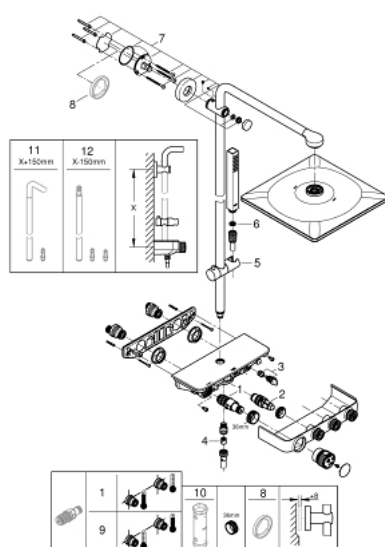

26 508 AL0 EUPHORIA SMARTCONTROL SYSTEM 310 CUBE DUO ДУШЕВАЯ СИСТЕМА С ТЕРМОСТАТОМ ДЛЯ НАСТЕННОГО МОНТАЖА

ЗАПАСНЫЕ ЧАСТИ , февраля 2019 – now

- 1: Компактный термостатический картридж 1/2" (Spare part-nr. 47439000)
- 2: Картридж (Spare part-nr. 48297000)
- 3: Обратный клапан (Spare part-nr. 49069000)
- 4: Обратный клапан (Spare part-nr. 08565000)
- 5: Скользящий элемент (Spare part-nr. 48177AL0)
- 6: Сетка (Spare part-nr. 0700200M)
- 7: Держатель душевой штанги (Spare part-nr. 48279AL0)
- 9: GROHE TurboStat картридж 1/2" (Spare part-nr. 47175000)*
- 10: Ключ (Spare part-nr. 49059000)*