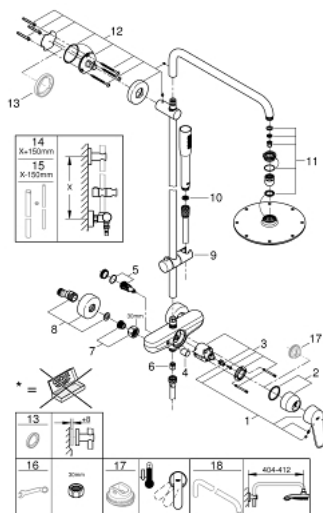

### ЗАПАСНЫЕ ЧАСТИ , июня 2017 – now

- 1: Рычаг (Spare part-nr. 46743000)
  - 2: Колпак (Spare part-nr. 46427000)
  - 3: Картридж (Spare part-nr. 46048000)
  - 4: Кнопка переключателя (Spare part-nr. 64309000)
  - 5: Переключатель (Spare part-nr. 48178000)
  - 6: Обратный клапан (Spare part-nr. 08565000)
  - 7: Резьбовое соединение подключения 1/2" (Spare part-nr. 45044000)
  - 8: S-образный эксцентрик (Spare part-nr. 12662000)
  - 9: Скользящий элемент (Spare part-nr. 12140000)
  - 10: Сетка (Spare part-nr. 0700200M)
  - 11: Комплект запчастей (Spare part-nr. 45933000)
  - 12: Держатель душевой штанги (Spare part-nr. 48279000)
  - 13: Шайба выравнивания (Spare part-nr. 27180000)\*
  - 14: Душевая штанга для переоснащения (Spare part-nr. 48053000)\*
  - 15: Душевая штанга для переоснащения (Spare part-nr. 48054000)\*
  - 16: Ключ (Spare part-nr. 19377000)\*
  - 17: Ограничитель температуры (Spare part-nr. 46308000)\*
  - 18: Душевой кронштейн для душевой системы (Spare part-nr. 14047000)\*
- \* Optional accessories