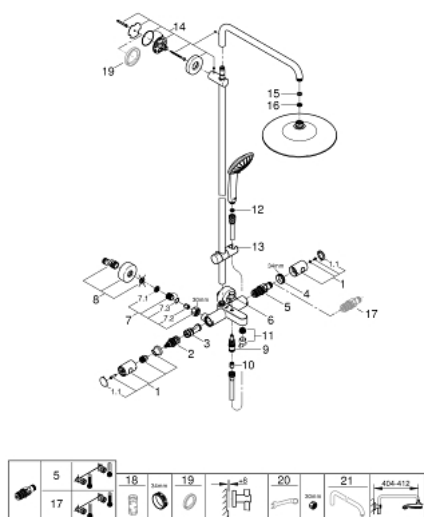

27 475 001 EUPHORIA SYSTEM 260 ДУШЕВАЯ СИСТЕМА С ТЕРМОСТАТОМ ДЛЯ ВАННЫ; НАСТЕННЫЙ МОНТАЖ

ЗАПАСНЫЕ ЧАСТИ , октября 2016 – марта 2021

1: Costa-рукоятка металлическая 1/2" (Spare part-nr. 47984000)

1.1: Заглушка (Spare part-nr. 6458500M)

2: Aquadimmer (Spare part-nr. 47364000)

3: Водоводная трубка (Spare part-nr. 47887000)

4: Крепежное кольцо (Spare part-nr. 47743000)

5: Компактный термостатический картридж 1/2" (Spare part-nr. 47439000)

6: Кнопка переключателя (Spare part-nr. 65648000)

7: Обратный клапан (Spare part-nr. 47189000)

7.1: Грязеулавливающий фильтр (Spare part-nr. 0726400M)

7.2: Обратный клапан (Spare part-nr. 08565000)

7.3: O-кольцо Ø17 x Ø2 (Spare part-nr. 0305500M)

13: Скользящий элемент (Spare part-nr. 12140000)

14: Держатель душевой штанги (Spare part-nr. 48279000)

15: Уплотнение Ø18,5 x Ø12 x 2 (Spare part-nr. 0138900M)

16: Сетка (Spare part-nr. 48007000)

17: GROHE TurboStat картридж 1/2" (Spare part-nr. 47175000)*