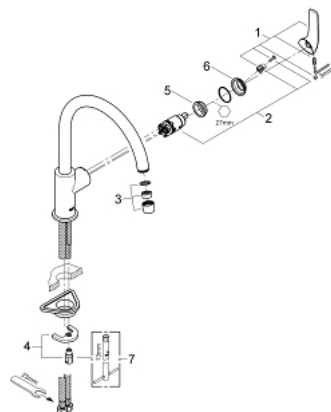

31 231 000 BAUCURVE KØKKENARMATUR

RESERVEDELE , maj 2012 – now

- 1: Greb (Bestillingsnummer 46777000)
- 2: Patron (Bestillingsnummer 46580000)
- 3: Perlator (Bestillingsnummer 13928000)
- 4: Monteringsæt til Zedra / Minta (Bestillingsnummer 46249000)
- 5: Befæstigelsesring (Bestillingsnummer 07419000)
- 6: Kappe (Bestillingsnummer 46581000)
- 7: Montagenøgle til håndvask-, bidet - og batterier (Bestillingsnummer 19017000)*