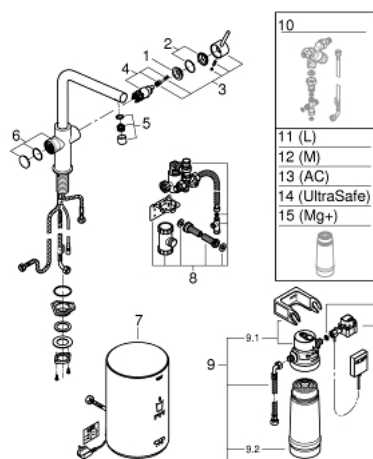

30 327 001 GROHE RED DUO СМЕСИТЕЛЬ И БОЙЛЕР M-SIZE

ЗАПАСНЫЕ ЧАСТИ , сентября 2016 – now

- 1: Крепежное кольцо (Spare part-nr. 07419000)
- 2: Колпак (Spare part-nr. 46581000)
- 3: Рычаг (Spare part-nr. 46957000)
- 4: Картридж (Spare part-nr. 46580000)
- 5: Аэратор (Spare part-nr. 13999000)
- 6: Кнопка вкл.фильтр.кипящей воды, хром (Spare part-nr. 46997000)
- 7: Бойлер для GROHE Red (Spare part-nr. 40830001)
- 8: Система сброса давления Red (Spare part-nr. 48371000)
- 9: Комплект фильтра S-size с головкой и счётчиком воды (Spare part-nr. 40438001)
- 9.1: Головка фильтра (Spare part-nr. 64508001)
- 9.2: Фильтр S-Size (Spare part-nr. 40404001)
- 10: Смешивающее устройство (Spare part-nr. 40841001)*
- 11: Фильтр L-Size (Spare part-nr. 40412001)*
- 12: Фильтр M-Size (Spare part-nr. 40430001)*
- 13: Фильтр на основе активированного угля (Spare part-nr. 40547001)*
- 14: Фильтр UltraSafe (Spare part-nr. 40575001)*
- 15: Фильтр Магний+ (Spare part-nr. 40691001)*