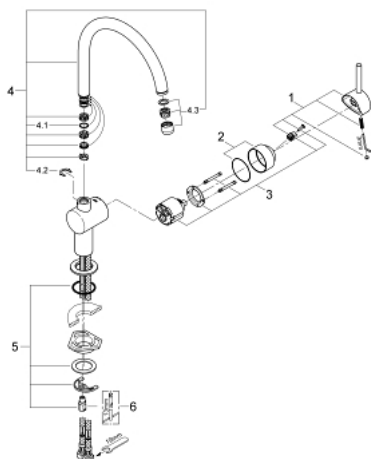

## 32 917 DC0 MINTA KØKKENARMATUR

### RESERVEDELE , marts 2004 – now

- 1: Greb (Bestillingsnummer 46015DC0)
- 2: Kappe (Bestillingsnummer 46025DC0)
- 3: Patron (Bestillingsnummer 46048000)
- 4: tud (Bestillingsnummer 13043DC0)
- 4.1: O-ring Ø 13,5 x Ø 2,75 til svingtud (Bestillingsnummer 0128500M)
- 4.2: Låsering (Bestillingsnummer 0485300M)
- 4.3: Perlator (Bestillingsnummer 13928DC0)
- 5: Monteringsæt til Zedra / Minta (Bestillingsnummer 46249000)
- 6: Montagenøgle til håndvask-, bidet - og batterier (Bestillingsnummer 19017000)\*