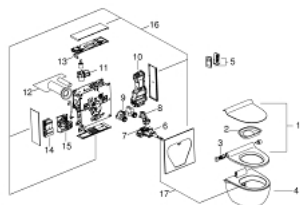

39 111 LP0 GROHE SENSIA IGS УНИТАЗ-БИДЕ ПОДВЕСНОЙ

ЗАПАСНЫЕ ЧАСТИ , августа 2018 – now

- 1: Сиденье (Spare part-nr. 14913000)
- 2: Экран от брызг (Spare part-nr. 14914000)
- 3: Функциональный блок (Spare part-nr. 14916000)
- 4: Унитаз керамический (Spare part-nr. 14900000)
- 5: Пульт дистанционного управления (Spare part-nr. 14915000)
- 6: Блок для душа (Spare part-nr. 14904000)
- 7: Соединение (Spare part-nr. 14908000)
- 8: Осушитель (Spare part-nr. 14905000)
- 9: Устройство смыва (Spare part-nr. 14910000)
- 10: Бойлер (Spare part-nr. 14902000)
- 11: Блок для удаления запахов (Spare part-nr. 14909000)
- 12: Соединительная трубка (Spare part-nr. 14917000)
- 13: Светодиод (Spare part-nr. 14907000)
- 14: Электроника (Spare part-nr. 14906000)
- 15: Насос (Spare part-nr. 14903000)
- 16: Внешняя панель альпин-белый/матовый хром (Spare part-nr. 14911LP0)
- 17: Душевая форсунка (Spare part-nr. 14912000)