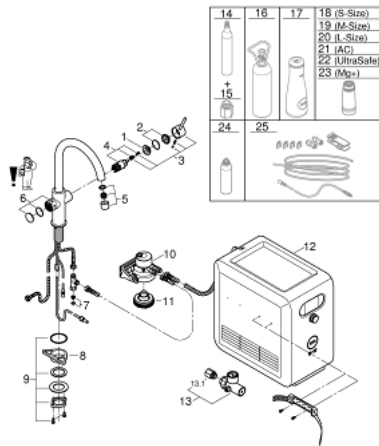

31 323 DC2 GROHE BLUE PROFESSIONAL C-AUSLAUF SET

ERSATZTEILE , August 2013 – now

1. 1: Befestigungsring (Bestell-Nr. 07419000)
2. 2: Kappe (Bestell-Nr. 46581DC0)
3. 3: Hebel (Bestell-Nr. 46957DC0)
4. 4: Kartusche (Bestell-Nr. 46580000)
5. 5: Mousseur (Bestell-Nr. 48343DC0)
6. 6: Bedieneinheit (Bestell-Nr. 46958DC0)
7. 7: Sieb (Bestell-Nr. 47576000)
8. 8: Stabilisierungsplatte (Bestell-Nr. 05334000)
9. 9: Schaftbefestigung (Bestell-Nr. 48384000)
10. 10: Filterkopf (Bestell-Nr. 64508001)
11. 11: Kühler und Karbonisierer (Bestell-Nr. 40554001)
12. 12: Druckanzeiger (Bestell-Nr. 46717000)
- 12.1: Adapter auf 425g CO2 Flasche für Grohe Blue Professional (Bestell-Nr. 40962000)
14. 13: Starterset 425 g CO₂ Flaschen (4 Stück) (Bestell-Nr. 40422000)*
15. 14: Adapter auf 425g CO2 Flasche für Grohe Blue Professional (Bestell-Nr. 40962000)*
16. 15: Starterset 2 kg CO₂ Flasche (Bestell-Nr. 40423000)*
17. 16: Glaskaraffe (Bestell-Nr. 40405000)*
18. 17: Filter S-Size (Bestell-Nr. 40404001)*
19. 18: Filter M-Size (Bestell-Nr. 40430001)*
20. 19: Filter L-Size (Bestell-Nr. 40412001)*
21. 20: Aktivkohlefilter (Bestell-Nr. 40547001)*
22. 21: Filter (Bestell-Nr. 40575001)*
23. 22: Magnesium+ Filter (Bestell-Nr. 40691001)*
24. 23: Reinigungskartusche (Bestell-Nr. 40434001)*
25. 24: Adapter für Reinigungskartusche (Bestell-Nr. 40694000)*
26. 25: Verlängerungsset (Bestell-Nr. 40843000)*

* Sonderzubehör