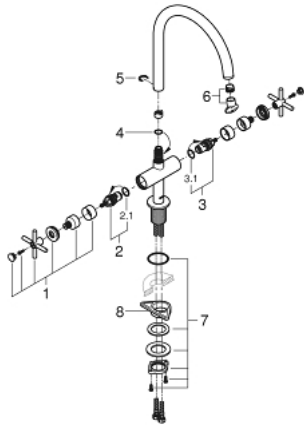

30 362 DC0 ATRIO ZWEIGRIFF-SPÜLTISCHBATTERIE, 1/2"

ERSATZTEILE, April 2018 – jetzt

- 1: Kreuzgriffe (Bestell-Nr. 18026DC3)
- 2: Keramik-Oberteil 1/2" (Bestell-Nr. 45883000)
- 2.1: O-Ring Ø18,2 x Ø1,7 (Bestell-Nr. 0392400M)
- 3: Keramik-Oberteil 1/2" (Bestell-Nr. 45882000)
- 3.1: O-Ring Ø18,2 x Ø1,7 (Bestell-Nr. 0392400M)
- 4: O-Ring Ø13,5 x Ø2,75 (Bestell-Nr. 0128500M)
- 5: Sicherungsring (Bestell-Nr. 4826600M)
- 6: Strahlregler Set (Bestell-Nr. 48470000)
- 7: Schaftbefestigung (Bestell-Nr. 48384000)
- 8: Stabilisierungsplatte (Bestell-Nr. 05334000)