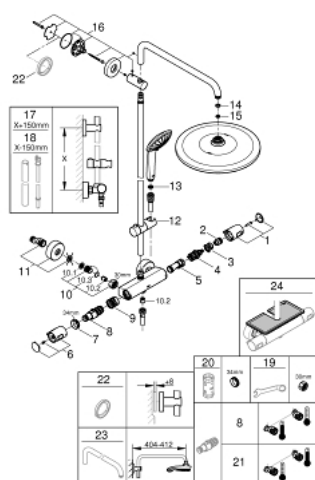

26 075 001 EUPHORIA SYSTEM 310 ДУШЕВАЯ СИСТЕМА С ТЕРМОСТАТОМ ДЛЯ НАСТЕННОГО МОНТАЖА

ЗАПАСНЫЕ ЧАСТИ

- 1: Отсекающая ручка (Order-nr. 47991000)
- 2: Ограничительное кольцо (Order-nr. 47986000)
- 3: Ограничительное кольцо (Order-nr. 47965000)
- 4: Aquadimmer (Order-nr. 47364000)
- 5: Водоводная трубка (Order-nr. 47887000)
- 6: Рычаг (Order-nr. 47992000)
- 7: Крепежное кольцо (Order-nr. 47743000)
- 8: Компактный термостатический картридж 1/2" (Order-nr. 47439000)
- 9: Седло термоэлемента (Order-nr. 47975000)
- 10: Обратный клапан (Order-nr. 47189000)
- 10.1: Грязеулавливающий фильтр (Order-nr. 0726400M)
- 10.2: Обратный клапан (Order-nr. 08565000)
- 10.3: O-кольцо Ø17 x Ø2 (Order-nr. 0305500M)
- 11: S-образный эксцентрик (Order-nr. 12662000)
- 12: Скользящий элемент (Order-nr. 12140000)
- 13: Сетка (Order-nr. 0700200M)
- 14: Уплотнение Ø18,5 x Ø12 x 2 (Order-nr. 0138900M)
- 15: Сетка (Order-nr. 48007000)
- 16: Держатель душевой штанги (Order-nr. 48279000)
- 17: Душевая штанга для переоснащения (Order-nr. 48514000)*
- 18: Душевая штанга для переоснащения (Order-nr. 48515000)*
- 19: Ключ (Order-nr. 19377000)*
- 20: Ключ (Order-nr. 19332000)*
- 21: GROHE TurboStat картридж 1/2" (Order-nr. 47175000)*
- 22: Шайба выравнивания (Order-nr. 27180000)*
- 23: Душевой кронштейн для душевой системы (Order-nr. 14047000)*
- 24: Полочка GROHE EasyReach (Order-nr. 26362LN1)*