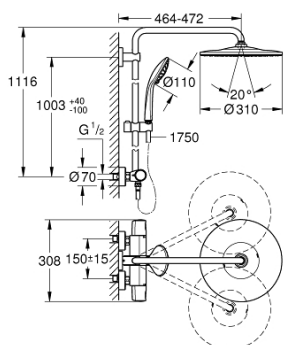

26 075 001 EUPHORIA SYSTEM 310 ДУШЕВАЯ СИСТЕМА С ТЕРМОСТАТОМ ДЛЯ НАСТЕННОГО МОНТАЖА

ОПИСАНИЕ ПРОДУКТА (1/2)

- в комплект входят:
- горизонтальный поворотный душевой кронштейн 450 мм
- настенный термостат с аквадиммером
- выбор между:
- Rainshower Mono 310 Верхний душ (26 561)
- душевая струя
- GROHE PureRain
- с шаровым шарниром
- угол поворота $\pm 15^\circ$
- ручной душ Euphoria 110 Massage (27 221)
- 3 вида струй:
- Rain / Massage / SmartRain
- регулируется по высоте с помощью скользящего элемента
- душевой шланг 1750 мм (28 388 000)
- GROHE TurboStat компактный картридж с восковым термоэлементом
- GROHE SafeStop стопор безопасности при 38°C
- GROHE SafeStop Plus опционно ограничитель температуры на 43°C , включен
- GROHE CoolTouch Полностью исключается вероятность ожога о внешнюю поверхность смесителя
- GROHE MetalGrip эргономичная металлическая рукоятка
- GROHE DreamSpray превосходный поток воды
- GROHE StarLight хромированное покрытие поверхности
- GROHE SprayDimmer
- GROHE FastFixation быстрый монтаж за счет регулируемого верхнего крепления
- внутренний охлаждающий канал для продолжительного срока службы
- SpeedClean система против известковых отложений
- Twistfree против перекручивания шланга