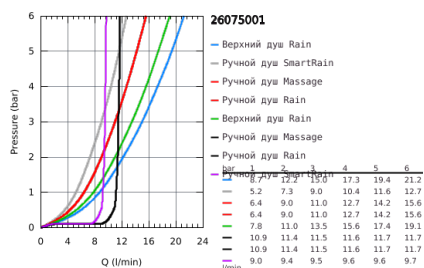

26 075 001 EUPHORIA SYSTEM 310 ДУШЕВАЯ СИСТЕМА С ТЕРМОСТАТОМ ДЛЯ НАСТЕННОГО МОНТАЖА

ОПИСАНИЕ ПРОДУКТА (1/2)

- в комплект входят:
- горизонтальный поворотный душевой кронштейн 450 мм
- настенный термостат с аквадиммером
- выбор между:
- Rainshower Mono 310 Верхний душ (26 561)
- душевая струя
- GROHE PureRain
- с шаровым шарниром
- угол поворота $\pm 15^\circ$
- ручной душ Euphoria 110 Massage (27 221)
- 3 вида струй:
- Rain / Massage / SmartRain
- регулируется по высоте с помощью скользящего элемента
- душевой шланг 1750 мм (28 388 000)
- GROHE TurboStat компактный картридж с восковым термоэлементом
- GROHE SafeStop стопор безопасности при 38°C
- GROHE SafeStop Plus опционно ограничитель температуры на 43°C , включен
- GROHE CoolTouch Полностью исключается вероятность ожога о внешнюю поверхность смесителя
- GROHE MetalGrip эргономичная металлическая рукоятка
- GROHE DreamSpray превосходный поток воды
- GROHE StarLight хромированное покрытие поверхности
- GROHE SprayDimmer
- GROHE FastFixation быстрый монтаж за счет регулируемого верхнего крепления
- внутренний охлаждающий канал для продолжительного срока службы
- SpeedClean система против известковых отложений
- Twistfree против перекручивания шланга