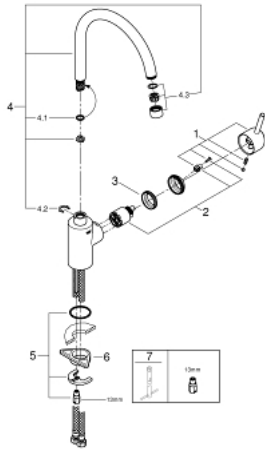

32 661 DC1 **CONCETTO KØKKENARMATUR**

RESERVEDELE , august 2016 – now

- 1: Greb (Bestillingsnummer 46754DC0)
- 2: Patron (Bestillingsnummer 46374000)
- 3: Skrue kobling (Bestillingsnummer 46460000)
- 4: Udløb (Bestillingsnummer 13240DC0)
- 4.1: O-ring Ø 13,5 x Ø 2,75 til svingtud (Bestillingsnummer 0128500M)
- 4.2: Låsering (Bestillingsnummer 0485300M)
- 4.3: Perlator (Bestillingsnummer 13993DC0)
- 5: Monteringsæt til Zedra / Minta (Bestillingsnummer 46249000)
- 6: Stabiliseringsplade til under køkkenbord plade (Bestillingsnummer 05334000)
- 7: Montagenøgle til håndvask-, bidet - og batterier (Bestillingsnummer 19017000)*