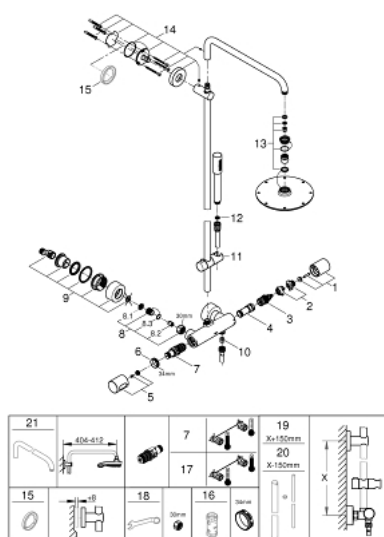

## 27 032 001 RAINSHOWER SYSTEM 210 ДУШЕВАЯ СИСТЕМА С ТЕРМОСТАТОМ ДЛЯ НАСТЕННОГО МОНТАЖА

### ЗАПАСНЫЕ ЧАСТИ , мая 2016 – now

- 1: Ручка Aquadimmer (Spare part-nr. 47804000)
  - 2: Стопор (Spare part-nr. 47723000)
  - 3: Aquadimmer (Spare part-nr. 47364000)
  - 4: Водоводная трубка (Spare part-nr. 47887000)
  - 5: Рукоятка выбора температуры (Spare part-nr. 47811000)
  - 6: Крепежное кольцо (Spare part-nr. 47743000)
  - 7: Компактный термостатический картридж 1/2" (Spare part-nr. 47439000)
  - 8: Обратный клапан (Spare part-nr. 47189000)
  - 8.1: Грязеулавливающий фильтр (Spare part-nr. 0726400M)
  - 8.2: Обратный клапан (Spare part-nr. 08565000)
  - 8.3: O-кольцо Ø17 x Ø2 (Spare part-nr. 0305500M)
  - 9: S-образный эксцентрик (Spare part-nr. 12693000)
  - 10: Обратный клапан (Spare part-nr. 08565000)
  - 11: Скользящий элемент (Spare part-nr. 12140000)
  - 12: Сетка (Spare part-nr. 0700200M)
  - 13: Комплект запчастей (Spare part-nr. 45933000)
  - 14: Держатель душевой штанги (Spare part-nr. 48279000)
  - 15: Шайба выравнивания (Spare part-nr. 27180000)\*
  - 16: Ключ (Spare part-nr. 19332000)\*
  - 17: GROHE TurboStat картридж 1/2" (Spare part-nr. 47175000)\*
  - 18: Ключ (Spare part-nr. 19377000)\*
  - 19: Душевая штанга для переоснащения (Spare part-nr. 48053000)\*
  - 20: Душевая штанга для переоснащения (Spare part-nr. 48054000)\*
  - 21: Душевой кронштейн для душевой системы (Spare part-nr. 14047000)\*
- \* Optional accessories