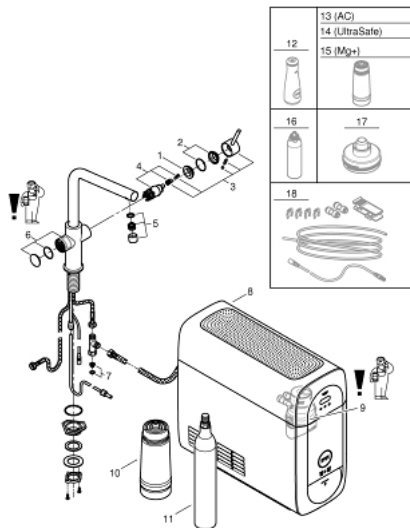

31 454 DC1 GROHE BLUE HOME L-TUD STARTER KIT

RESERVEDELE , april 2017 – now

- 1: Befæstigelsesring (Bestillingsnummer 07419000)
 - 2: Kappe (Bestillingsnummer 46581DC0)
 - 3: Greb (Bestillingsnummer 46957DC0)
 - 4: Patron (Bestillingsnummer 46580000)
 - 5: Perlator (Bestillingsnummer 48194DC0)
 - 6: Styreenhed (Bestillingsnummer 46958DC0)
 - 7: Si til håndbruser (Bestillingsnummer 47576000)
 - 8: Cooler (Bestillingsnummer 40711001)
 - 9: Filterhoved (Bestillingsnummer 48344000)
 - 10: Filterstørrelse S (Bestillingsnummer 40404001)
 - 11: Start sæt 425 g CO₂ Flasker (4 Stk) (Bestillingsnummer 40422000)
 - 12: Glas karaffel (Bestillingsnummer 40405000)*
 - 13: Aktivt kulfilter (Bestillingsnummer 40547001)*
 - 14: UltraSafe filter
(Bestillingsnummer 40575001)*
 - 15: Magnesium+ filter (Bestillingsnummer 40691001)*
 - 16: Rensepatron (Bestillingsnummer 40434001)*
 - 17: Adapter til rensepatron (Bestillingsnummer 40694000)*
 - 18: Forlængersæt (Bestillingsnummer 40843000)*
- * Valgfrit tilbehør