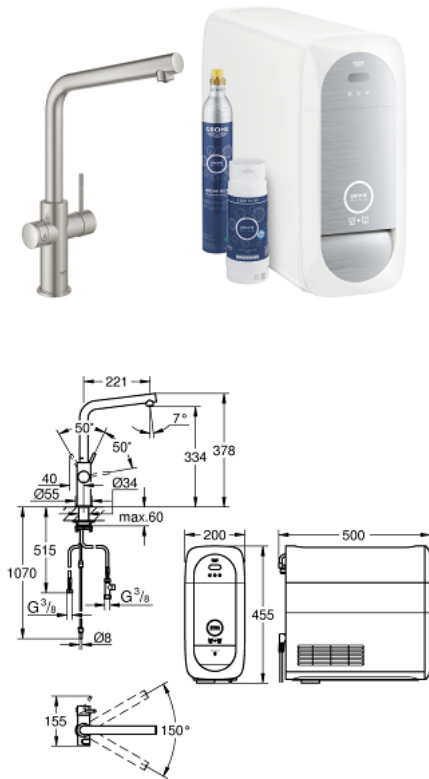

31 454 DC1 GROHE BLUE HOME L-TUD STARTER KIT

PRODUKTBESKRIVELSE (1/2)

- Farve: Supersteel
- bestående af:
 - GROHE Blue Home etgrebskøkkenarmatur med filterfunktion
 - Ethulsmontage
 - L-tud
 - trykknapper for 3 forskellige typer af filtreret og afkølet vand til bordet
 - stille, letbrusende, brusende
 - GROHE Long-Life Shine-belægning
 - GROHE SilkMove 28mm keramisk patron
- med svingtud
- svingfelt 150°
- separate indvendige vandveje til filtreret og ufiltreret vand
- Fleksible tilslutningsslanger 3/8"
- GROHE Blue Home køler
- leverer 3 liter kølet vand med brus i timen
- 180 Watt køleenhed, 230 V, 50 Hz
- Lydniveau i standby 44 dB (A)
- beskyttelsestype IP 21
- CE-godkendt
- ventilationshuller i bunden af køkkenskabet påkrævet
- software installation samt monitorering af filter og CO₂-kapacitet kan gøres via GROHE Ondus app
- med Bluetooth 4.0* og WIFI for trådløs datakommunikation
- til Apple** og Android-enheder
- Bluetooth-rækkevidde (max 10 m) varierer afhængigt af brugte materialer og vægge mellem sender og modtager
- kan ændres til GROHE Blue filter størrelse S, GROHE Blue aktivt kulfilter og GROHE Blue magnesium + filter
- GROHE Blue filterstørrelse S, filterhoved med fleksibel justering af vandets hårdhed
- til brug i områder med en vandhårdhed der er højere end 9° dKH
- til brug i områder med en vandhårdhed der er lavere end 9° dKH, bestil venligst GROHEs aktive kulfilter 40 547 001