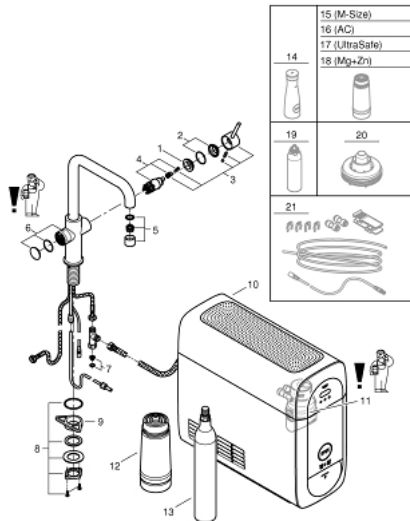

31 456 DC1 GROHE BLUE HOME U-AUSLAUF STARTER KIT

ERSATZTEILE, September 2021 – jetzt

- 1: Befestigungsring (Bestell-Nr. 07419000)
 - 2: Kappe (Bestell-Nr. 46581DC0)
 - 3: Hebel (Bestell-Nr. 46957DC0)
 - 4: Kartusche (Bestell-Nr. 46580000)
 - 5: Mousseur (Bestell-Nr. 48343DC0)
 - 6: Bedieneinheit (Bestell-Nr. 46958DC0)
 - 7: Sieb (Bestell-Nr. 47576000)
 - 8: Schaftbefestigung (Bestell-Nr. 48384000)
 - 9: Stabilisierungsplatte (Bestell-Nr. 05334000)
 - 10: Kühler (Bestell-Nr. 40711001)
 - 11: Filterkopf (Bestell-Nr. 48344000)
 - 12: Filter S-Size (Bestell-Nr. 40404001)
 - 13: Starterset 425 g CO₂ Flaschen (4 Stück) (Bestell-Nr. 40422000)
 - 14: Glaskaraffe mit Deckelset (Bestell-Nr. 40405001)*
 - 15: Filter M-Size (Bestell-Nr. 40430001)*
 - 16: Aktivkohlefilter (Bestell-Nr. 40547001)*
 - 17: UltraSafe Filter (Bestell-Nr. 40575002)*
 - 18: Magnesium + Zink Filter (Bestell-Nr. 40691002)*
 - 19: Reinigungskartusche (Bestell-Nr. 40434001)*
 - 20: Adapter für Reinigungskartusche (Bestell-Nr. 40694000)*
 - 21: Verlängerungsset (Bestell-Nr. 40843000)*
- *Sonderzubehör