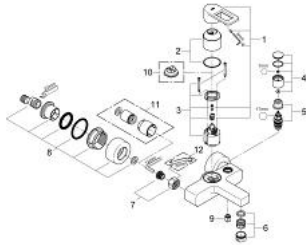

32 638 000 **QUADRA EINHAND-WANNENBATTERIE, 1/2"**

ERSATZTEILE, Juli 2012 – jetzt

- 1: Hebel (Bestell-Nr. 46636000)
- 2: Kappe (Bestell-Nr. 46584000)
- 3: Kartusche (Bestell-Nr. 46048000)
- 4: Umstellknopf (Bestell-Nr. 46585000)
- 5: Umstellung (Bestell-Nr. 08915000)
- 6: Mousseur (Bestell-Nr. 13927000)
- 7: Anschlußverschraubung, 1/2" (Bestell-Nr. 45044000)
- 8: S-Anschluss (Bestell-Nr. 12693000)
- 9: Rückflussverhinderer (Bestell-Nr. 08565000)
- 10: Temperaturbegrenzer (Bestell-Nr. 46375000)*
- 11: Verlängerungsset, 30 mm (Bestell-Nr. 46238000)*
- 12: Spezialschlüssel (Bestell-Nr. 19377000)*