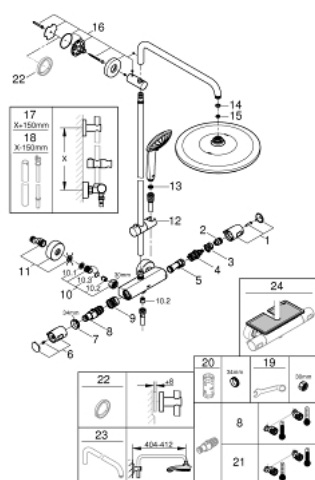

### ЗАПАСНЫЕ ЧАСТИ , января 2020 – now

- 1: Отсекающая ручка (Spare part-nr. 47991000)
  - 2: Ограничительное кольцо (Spare part-nr. 47986000)
  - 3: Ограничительное кольцо (Spare part-nr. 47965000)
  - 4: Aquadimmer (Spare part-nr. 47364000)
  - 5: Водоводная трубка (Spare part-nr. 47887000)
  - 6: Рычаг (Spare part-nr. 47992000)
  - 7: Крепежное кольцо (Spare part-nr. 47743000)
  - 8: Компактный термостатический картридж 1/2" (Spare part-nr. 47439000)
  - 9: Седло термоэлемента (Spare part-nr. 47975000)
  - 10: Обратный клапан (Spare part-nr. 47189000)
  - 10.1: Грязеулавливающий фильтр (Spare part-nr. 0726400M)
  - 10.2: Обратный клапан (Spare part-nr. 08565000)
  - 10.3: O-кольцо Ø17 x Ø2 (Spare part-nr. 0305500M)
  - 11: S-образный эксцентрик (Spare part-nr. 12662000)
  - 12: Скользящий элемент (Spare part-nr. 12140000)
  - 13: Сетка (Spare part-nr. 0700200M)
  - 14: Уплотнение Ø18,5 x Ø12 x 2 (Spare part-nr. 0138900M)
  - 15: Сетка (Spare part-nr. 48007000)
  - 16: Держатель душевой штанги (Spare part-nr. 48279000)
  - 17: Душевая штанга для переоснащения (Spare part-nr. 48514000)\*
  - 18: Душевая штанга для переоснащения (Spare part-nr. 48515000)\*
  - 19: Ключ (Spare part-nr. 19377000)\*
  - 20: Ключ (Spare part-nr. 19332000)\*
  - 21: GROHE TurboStat картридж 1/2" (Spare part-nr. 47175000)\*
  - 22: Шайба выравнивания (Spare part-nr. 27180000)\*
  - 23: Душевой кронштейн для душевой системы (Spare part-nr. 14047000)\*
  - 24: Полочка GROHE EasyReach (Spare part-nr. 26362LN1)\*
- \* Optional accessories