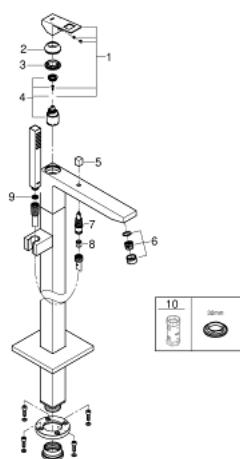

## 23 672 001 EUROCUBE СМЕСИТЕЛЬ ОДНОРЫЧАЖНЫЙ ДЛЯ ВАННЫ, DN 15, НАПОЛЬНЫЙ МОНТАЖ

### ЗАПАСНЫЕ ЧАСТИ , апреля 2016 – now

- 1: Рычаг (Spare part-nr. 46782000)
- 2: Колпак (Spare part-nr. 46492000)
- 3: Винтовая стяжка (Spare part-nr. 46460000)
- 4: Картридж (Spare part-nr. 46374000)
- 5: Кнопка переключателя (Spare part-nr. 48128000)
- 6: Регулятор струи M24x1 (Spare part-nr. 13907000)
- 7: Переключатель (Spare part-nr. 65655000)
- 8: Обратный клапан (Spare part-nr. 08565000)
- 9: Сетка (Spare part-nr. 0700200M)
- 10: Ключ (Spare part-nr. 19332000)\*