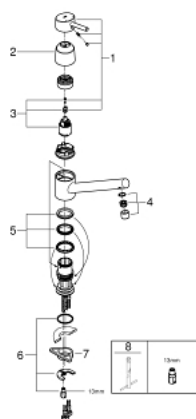

### **RESERVEDELE** , august 2018 – now

- 1: Greb (Bestillingsnummer 46723000)
- 2: Kappe (Bestillingsnummer 46601000)
- 3: Patron (Bestillingsnummer 46374000)
- 4: Perlator (Bestillingsnummer 06574000)
- 5: Pakningssæt (Bestillingsnummer 46429SA0)
- 6: Monteringsset til Zedra / Minta (Bestillingsnummer 46249000)
- 7: Stabiliseringsplade til under køkkenbord plade (Bestillingsnummer 05334000 )
- 8: Montagenøgle til håndvask-, bidet - og batterier (Bestillingsnummer 19017000)\*