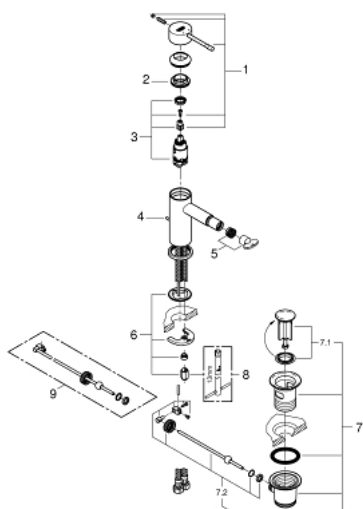

## 32 935 AL1 ESSENCE СМЕСИТЕЛЬ ОДНОРЫЧАЖНЫЙ ДЛЯ БИДЕ DN 15 S-SIZE

### ЗАПАСНЫЕ ЧАСТИ , ноября 2016 – now

- 1: Рычаг (Spare part-nr. 46917AL0)
- 2: Крепежное кольцо (Spare part-nr. 46715000)
- 3: Картридж (Spare part-nr. 46580000)
- 4: Тяга (Spare part-nr. 46739AL0)
- 5: Аэратор (Spare part-nr. 13998000)
- 6: Обратное резьбовое соединение (Spare part-nr. 46645000)
- 7: Сливной гарнитур 1 1/4" (Spare part-nr. 28910AL0)
- 7.1: Пробка (Spare part-nr. 07182AL0)
- 7.2: Эксцентриковая тяга (Spare part-nr. 07052000)
- 8: Монтажный ключ (Spare part-nr. 19017000)\*
- 9: Эксцентриковая тяга (Spare part-nr. 07341000)\*