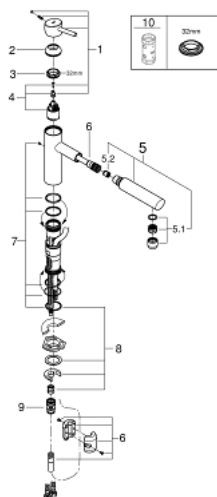

## 31 129 DC1 **CONCETTO KØKKENARMATUR**

### RESERVEDELE , marts 2020 – now

- 1: Greb (Bestillingsnummer 46822DC0)
- 2: Kappe (Bestillingsnummer 46492DC0)
- 3: Skruering (Bestillingsnummer 46815000)
- 4: Patron (Bestillingsnummer 46374000)
- 5: håndbruser (Bestillingsnummer 48532DC0)
- 5.1: Perlator (Bestillingsnummer 06574DC0)
- 5.2: Kontraventil til termostatbatterier (Bestillingsnummer 08565000)
- 6: Bruseslange (Bestillingsnummer 48293000)
- 7: Pakningsæt (Bestillingsnummer 46760000)
- 8: Monteringsæt til Zedra / Minta (Bestillingsnummer 46346000)
- 8.1: Anslag (Bestillingsnummer 04174000)
- 9: Kobling (Bestillingsnummer 46338000)
- 10: Topnøgle (Bestillingsnummer 19332000)\*