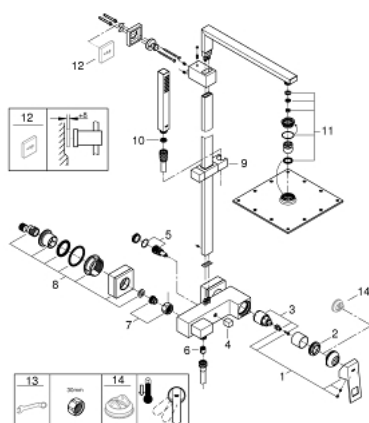

23 147 001 EUPHORIA CUBE SYSTEM 230 ДУШЕВАЯ СИСТЕМА С ОДНОРЫЧАЖНЫМ СМЕСИТЕЛЕМ НАСТЕННОГО МОНТАЖА

ЗАПАСНЫЕ ЧАСТИ , апреля 2014 – now

- 1: Рычаг (Spare part-nr. 46782000)
 - 2: Винтовая стяжка (Spare part-nr. 46460000)
 - 3: Картридж (Spare part-nr. 46374000)
 - 4: Кнопка переключателя (Spare part-nr. 48128000)
 - 5: Переключатель (Spare part-nr. 48178000)
 - 6: Обратный клапан (Spare part-nr. 08565000)
 - 7: Резьбовое соединение подключения 1/2" (Spare part-nr. 45044000)
 - 8: S-образный эксцентрик (Spare part-nr. 47824000)
 - 9: Скользящий элемент (Spare part-nr. 48180000)
 - 10: Сетка (Spare part-nr. 0700200M)
 - 11: Комплект запчастей (Spare part-nr. 48471000)
 - 12: Шайба выравнивания (Spare part-nr. 27933000)*
 - 13: Ключ (Spare part-nr. 19377000)*
 - 14: Ограничитель температуры (Spare part-nr. 46375000)*
- * Optional accessories