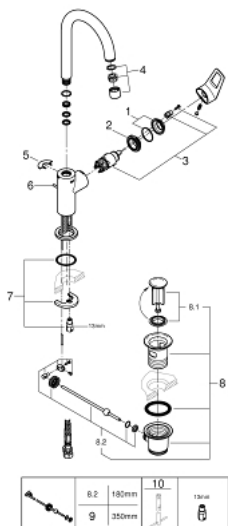

23 763 001 BAULOOP СМЕСИТЕЛЬ ОДНОРЫЧАЖНЫЙ ДЛЯ РАКОВИНЫ, DN 15 L-SIZE

ОПИСАНИЕ ПРОДУКТА

- монтаж на одно отверстие
- металлический рычаг
- GROHE Longlife керамический картридж 28 мм
- с ограничителем температуры
- GROHE StarLight хромированное покрытие поверхности
- GROHE EcoJoy - 5,7 л/мин
- система быстрого монтажа
- поворотный трубкообразный излив
- рычажный донный клапан 1 1/4", пластик
- гибкая подводка
- профессиональная серия

23 763 001 **BAULOOP СМЕСИТЕЛЬ ОДНОРЫЧАЖНЫЙ ДЛЯ РАКОВИНЫ, DN 15**
L-SIZE

23 763 001 BAULOOP СМЕСИТЕЛЬ ОДНОРЫЧАЖНЫЙ ДЛЯ РАКОВИНЫ, DN 15 L-SIZE

ЗАПАСНЫЕ ЧАСТИ

- 1: Колпак (Order-nr. 46581000)
- 2: Крепежное кольцо (Order-nr. 46715000)
- 3: Картридж (Order-nr. 46580000)
- 4: Аэратор (Order-nr. 13935000)
- 5: Страховочное кольцо (Order-nr. 4825700M)
- 6: Тяга (Order-nr. 46739000)
- 7: Обратное резьбовое соединение (Order-nr. 46249000)
- 8: Сливной гарнитур 1 1/4" (Order-nr. 28910000)
- 8.1: Пробка (Order-nr. 07182000)
- 8.2: Эксцентриковая тяга (Order-nr. 07052000)
- 9: Эксцентриковая тяга (Order-nr. 07341000)*
- 10: Монтажный ключ (Order-nr. 19017000)*