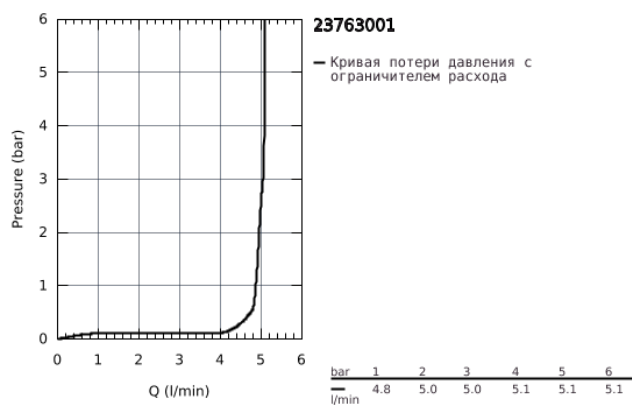

23 763 001 BAULOOP СМЕСИТЕЛЬ ОДНОРЫЧАЖНЫЙ ДЛЯ РАКОВИНЫ, DN 15 L-SIZE

ОПИСАНИЕ ПРОДУКТА

- монтаж на одно отверстие
- металлический рычаг
- GROHE Longlife керамический картридж 28 мм
- с ограничителем температуры
- GROHE StarLight хромированное покрытие поверхности
- GROHE EcoJoy - 5,7 л/мин
- система быстрого монтажа
- поворотный трубкообразный излив
- рычажный донный клапан 1 1/4", пластик
- гибкая подводка
- профессиональная серия

23 763 001 **BAULOOP СМЕСИТЕЛЬ ОДНОРЫЧАЖНЫЙ ДЛЯ РАКОВИНЫ, DN 15**
L-SIZE

23 763 001 BAULOOP СМЕСИТЕЛЬ ОДНОРЫЧАЖНЫЙ ДЛЯ РАКОВИНЫ, DN 15 L-SIZE

ЗАПАСНЫЕ ЧАСТИ

- 1: Колпак (Order-nr. 46581000)
- 2: Крепежное кольцо (Order-nr. 46715000)
- 3: Картридж (Order-nr. 46580000)
- 4: Аэратор (Order-nr. 13935000)
- 5: Страховочное кольцо (Order-nr. 4825700M)
- 6: Тяга (Order-nr. 46739000)
- 7: Обратное резьбовое соединение (Order-nr. 46249000)
- 8: Сливной гарнитур 1 1/4" (Order-nr. 28910000)
- 8.1: Пробка (Order-nr. 07182000)
- 8.2: Эксцентриковая тяга (Order-nr. 07052000)
- 9: Эксцентриковая тяга (Order-nr. 07341000)*
- 10: Монтажный ключ (Order-nr. 19017000)*