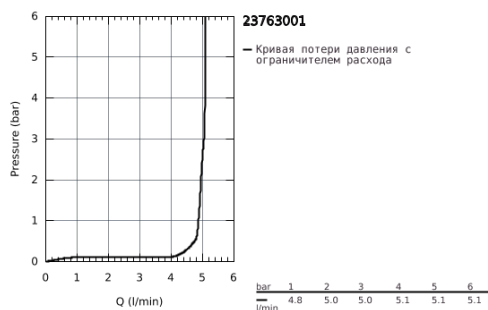

23 763 001 BAULOOP СМЕСИТЕЛЬ ОДНОРЫЧАЖНЫЙ ДЛЯ РАКОВИНЫ, DN 15 L-SIZE

ОПИСАНИЕ ПРОДУКТА

- монтаж на одно отверстие
- металлический рычаг
- GROHE Longlife керамический картридж 28 мм
- с ограничителем температуры
- GROHE StarLight хромированное покрытие поверхности
- GROHE EcoJoy - 5,7 л/мин
- система быстрого монтажа
- поворотный трубкообразный излив
- рычажный донный клапан 1 1/4", пластик
- гибкая подводка
- профессиональная серия

23 763 001 **BAULOOP СМЕСИТЕЛЬ ОДНОРЫЧАЖНЫЙ ДЛЯ РАКОВИНЫ, DN 15**
L-SIZE

23 763 001 BAULOOP СМЕСИТЕЛЬ ОДНОРЫЧАЖНЫЙ ДЛЯ РАКОВИНЫ, DN 15 L-SIZE

ЗАПАСНЫЕ ЧАСТИ

- 1: Колпак (Order-nr. 46581000)
- 2: Крепежное кольцо (Order-nr. 46715000)
- 3: Картридж (Order-nr. 46580000)
- 4: Аэратор (Order-nr. 13935000)
- 5: Страховочное кольцо (Order-nr. 4825700M)
- 6: Тяга (Order-nr. 46739000)
- 7: Обратное резьбовое соединение (Order-nr. 46249000)
- 8: Сливной гарнитур 1 1/4" (Order-nr. 28910000)
- 8.1: Пробка (Order-nr. 07182000)
- 8.2: Эксцентриковая тяга (Order-nr. 07052000)
- 9: Эксцентриковая тяга (Order-nr. 07341000)*
- 10: Монтажный ключ (Order-nr. 19017000)*