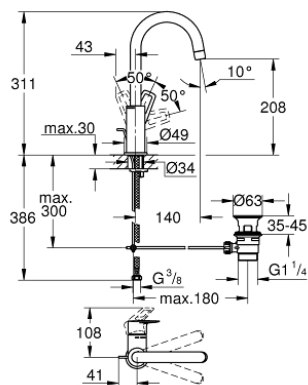

23 763 001 BAULOOP СМЕСИТЕЛЬ ОДНОРЫЧАЖНЫЙ ДЛЯ РАКОВИНЫ, DN 15 L-SIZE

ОПИСАНИЕ ПРОДУКТА

- монтаж на одно отверстие
- металлический рычаг
- GROHE Longlife керамический картридж 28 мм
- с ограничителем температуры
- GROHE StarLight хромированное покрытие поверхности
- GROHE EcoJoy - 5,7 л/мин
- система быстрого монтажа
- поворотный трубкообразный излив
- рычажный донный клапан 1 1/4", пластик
- гибкая подводка
- профессиональная серия

23 763 001 **BAULOOP СМЕСИТЕЛЬ ОДНОРЫЧАЖНЫЙ ДЛЯ РАКОВИНЫ, DN 15**
L-SIZE

23 763 001 BAULOOP СМЕСИТЕЛЬ ОДНОРЫЧАЖНЫЙ ДЛЯ РАКОВИНЫ, DN 15 L-SIZE

ЗАПАСНЫЕ ЧАСТИ

- 1: Колпак (Order-nr. 46581000)
- 2: Крепежное кольцо (Order-nr. 46715000)
- 3: Картридж (Order-nr. 46580000)
- 4: Аэратор (Order-nr. 13935000)
- 5: Страховочное кольцо (Order-nr. 4825700M)
- 6: Тяга (Order-nr. 46739000)
- 7: Обратное резьбовое соединение (Order-nr. 46249000)
- 8: Сливной гарнитур 1 1/4" (Order-nr. 28910000)
- 8.1: Пробка (Order-nr. 07182000)
- 8.2: Эксцентриковая тяга (Order-nr. 07052000)
- 9: Эксцентриковая тяга (Order-nr. 07341000)*
- 10: Монтажный ключ (Order-nr. 19017000)*