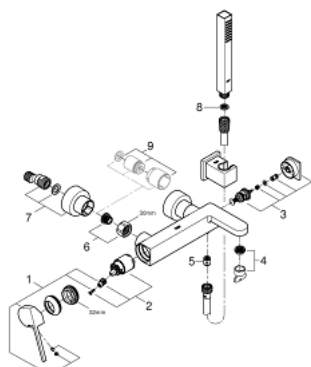

33 547 003 GROHE PLUS СМЕСИТЕЛЬ ОДНОРЫЧАЖНЫЙ ДЛЯ ВАННЫ, DN 15

ЗАПАСНЫЕ ЧАСТИ , августа 2018 – now

- 1: Рычаг (Spare part-nr. 48450000)
- 2: Картридж (Spare part-nr. 46374000)
- 3: Переключатель (Spare part-nr. 48451000)
- 4: Аэратор (Spare part-nr. 48009000)
- 5: Обратный клапан (Spare part-nr. 08565000)
- 6: Резьбовое соединение
подключения 1/2" (Spare part-nr. 45044000)
- 7: S-образный эксцентрик (Spare part-nr. 48453000)
- 8: Сетка (Spare part-nr. 0700200M)
- 9: Набор удлинителей, 30 мм (Spare part-nr. 46238000)*
- 10: Ключ (Spare part-nr. 19332000)*
- 11: Ключ (Spare part-nr. 19377000)*