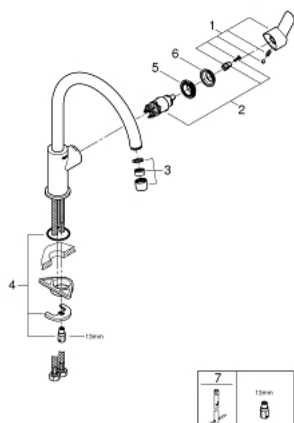

31 367 000 BAUEDGE KØKKENARMATUR

RESERVEDELE , november 2018 – now

- 1: Greb (Bestillingsnummer 46812000)
- 2: Patron (Bestillingsnummer 46580000)
- 3: Perlator (Bestillingsnummer 13928000)
- 4: Monteringsæt til Zedra / Minta (Bestillingsnummer 46249000)
- 5: Befæstigelsesring (Bestillingsnummer 46715000)
- 6: Kappe (Bestillingsnummer 46581000)
- 7: Montagenøgle til håndvask-, bidet - og batterier (Bestillingsnummer 19017000)*