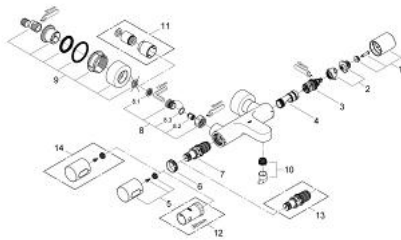

34 276 000 **GROHTHERM 3000 COSMOPOLITAN THERMOSTAT-WANNENBATTERIE, 1/2"**

ERSATZTEILE, Juli 2009 – jetzt

- 1: Aquadimmergriff (Bestell-Nr. 47804000)
- 2: Anschlag (Bestell-Nr. 47723000)
- 3: Aquadimmer (Bestell-Nr. 12433000)
- 4: Wasserführung (Bestell-Nr. 47751000)
- 5: Griff (Bestell-Nr. 47803000)
- 6: Befestigungsring (Bestell-Nr. 47743000)
- 7: Thermostat-Kompaktkartusche 1/2" (Bestell-Nr. 47439000)
- 8: Rückflussverhinderer (Bestell-Nr. 47189000)
- 8.1: Schmutzfangsieb (Bestell-Nr. 0726400M)
- 8.2: Rückflussverhinderer (Bestell-Nr. 08565000)
- 8.3: O-Ring Ø17 x Ø2 (Bestell-Nr. 0305500M)
- 9: S-Anschluss (Bestell-Nr. 12693000)
- 10: Mousseur (Bestell-Nr. 13926000)
- 11: Verlängerungsset, 30 mm (Bestell-Nr. 46238000)*
- 12: Steckschlüssel (Bestell-Nr. 19332000)*
- 13: GROHE TurboStat Kartusche 1/2" (Bestell-Nr. 47175000)*
- 14: Temperaturwählgriff (Bestell-Nr. 47811000)*