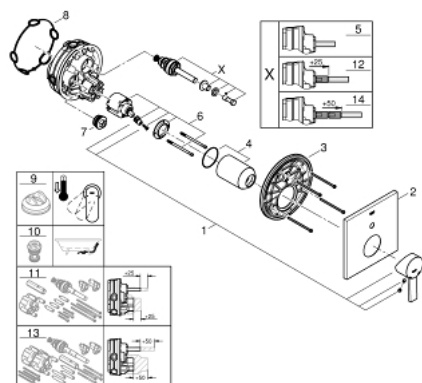

24 070 000 ALLURE СМЕСИТЕЛЬ ОДНОРЫЧАЖНЫЙ СКРЫТОГО МОНТАЖА ДЛЯ ВАННЫ С ПЕРЕКЛЮЧАТЕЛЕМ НА 2 ПОЛОЖЕНИЯ

ЗАПАСНЫЕ ЧАСТИ , июля 2017 – now

- 1: Рычаг (Spare part-nr. 46609000)
- 2: Розетка (Spare part-nr. 48435000)
- 3: Монтажная плата (Spare part-nr. 48440000)
- 4: Колпак (Spare part-nr. 09038000)
- 5: Переключатель (Spare part-nr. 48442000)
- 6: Картридж (Spare part-nr. 46048000)
- 7: Обратный клапан (Spare part-nr. 49085000)
- 8: Уплотнение (Spare part-nr. 48360000)
- 9: Ограничитель температуры (Spare part-nr. 46375000)*
- 10: Набор защиты от обратного потока (DIN-EN1717) (Spare part-nr. 14055000)*
- 11: Универсальный набор удлинителей для смесителей с 2-мя рукояткам и, 25 мм (Spare part-nr. 14056000)*
- 12: Переключатель (Spare part-nr. 48444000)*
- 13: Универсальный набор удлинителей для смесителей с 2-мя рукояткам и, 50 мм (Spare part-nr. 14057000)*
- 14: Переключатель (Spare part-nr. 48445000)*