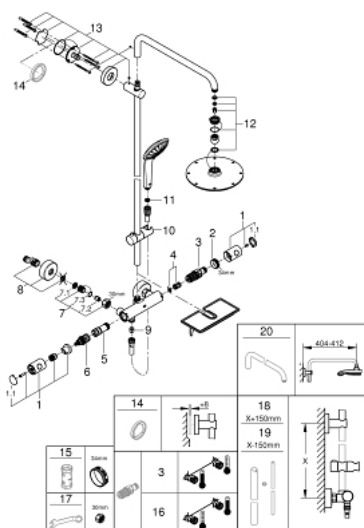

26 363 000 EUPHORIA SYSTEM 210 ДУШЕВАЯ СИСТЕМА С ТЕРМОСТАТОМ ДЛЯ НАСТЕННОГО МОНТАЖА

ЗАПАСНЫЕ ЧАСТИ , июля 2017 – now

- 1: Costa-рукоятка металлическая 1/2" (Spare part-nr. 47984000)
 - 1.1: Заглушка (Spare part-nr. 6458500M)
 - 2: Крепежное кольцо (Spare part-nr. 47743000)
 - 3: Компактный термостатический картридж 1/2" (Spare part-nr. 47439000)
 - 4: Шумоглушитель (Spare part-nr. 47398000)
 - 5: Водоводная трубка (Spare part-nr. 47751000)
 - 6: Aquadimmer (Spare part-nr. 12433000)
 - 7: Обратный клапан (Spare part-nr. 47189000)
 - 7.1: Грязеулавливающий фильтр (Spare part-nr. 0726400M)
 - 7.2: Обратный клапан (Spare part-nr. 08565000)
 - 7.3: O-кольцо Ø17 x Ø2 (Spare part-nr. 0305500M)
 - 8: S-образный эксцентрик (Spare part-nr. 12662000)
 - 9: Обратный клапан (Spare part-nr. 08565000)
 - 10: Скользящий элемент (Spare part-nr. 12140000)
 - 11: Сетка (Spare part-nr. 0700200M)
 - 12: Комплект запчастей (Spare part-nr. 45933000)
 - 13: Держатель душевой штанги (Spare part-nr. 48279000)
 - 14: Шайба выравнивания (Spare part-nr. 27180000)*
 - 15: Ключ (Spare part-nr. 19332000)*
 - 16: GROHE TurboStat картридж 1/2" (Spare part-nr. 47175000)*
 - 17: Ключ (Spare part-nr. 19377000)*
 - 18: Душевая штанга для переоснащения (Spare part-nr. 48053000)*
 - 19: Душевая штанга для переоснащения (Spare part-nr. 48054000)*
 - 20: Душевой кронштейн для душевой системы (Spare part-nr. 14047000)*
- * Optional accessories