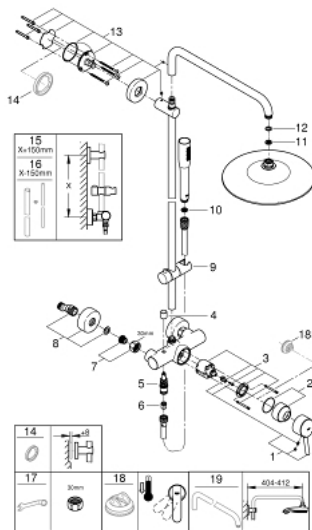

23 061 002 EUPHORIA CONCETTO SYSTEM 260 DUSCHSYSTEM MIT EINHANDMISCHER FÜR DIE WANDMONTAGE

ERSATZTEILE, Oktober 2016 – jetzt

- 1: Hebel (Bestell-Nr. 46723000)
 - 2: Kappe (Bestell-Nr. 46025000)
 - 3: Kartusche (Bestell-Nr. 46048000)
 - 4: Umstellknopf (Bestell-Nr. 64309000)
 - 5: Umstellung (Bestell-Nr. 65655000)
 - 6: Rückflussverhinderer (Bestell-Nr. 08565000)
 - 7: Anschlußverschraubung, 1/2" (Bestell-Nr. 45044000)
 - 7.1: O-Ring Ø15 x Ø2 (Bestell-Nr. 0311900M)
 - 8: S-Anschluss (Bestell-Nr. 12662000)
 - 9: Gleitelement (Bestell-Nr. 12140000)
 - 10: Sieb (Bestell-Nr. 0700200M)
 - 11: Sieb (Bestell-Nr. 48007000)
 - 12: Dichtung Ø18,5 x Ø12 x 2 (Bestell-Nr. 0138900M)
 - 13: Brausestangenhalter (Bestell-Nr. 48279000)
 - 14: Ausgleichsscheibe (Bestell-Nr. 27180000)*
 - 15: Ersatzrohr für Duschsysteme (Bestell-Nr. 48053000)*
 - 16: Ersatzrohr für Duschsysteme (Bestell-Nr. 48054000)*
 - 17: Spezialschlüssel (Bestell-Nr. 19377000)*
 - 18: Temperaturbegrenzer (Bestell-Nr. 46375000)*
 - 19: Brausearm für Duschsysteme (Bestell-Nr. 14047000)*
- *Sonderzubehör