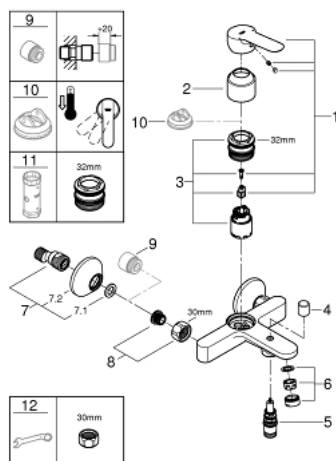

23 605 000 BAUEDGE СМЕСИТЕЛЬ ОДНОРЫЧАЖНЫЙ ДЛЯ ВАННЫ, DN 15

ЗАПАСНЫЕ ЧАСТИ , мая 2015 – now

- 1: Рычаг (Spare part-nr. 46962000)
 - 2: Колпак (Spare part-nr. 46899000)
 - 3: Картридж (Spare part-nr. 46374000)
 - 4: Кнопка переключателя (Spare part-nr. 64309000)
 - 5: Переключатель (Spare part-nr. 65655000)
 - 6: Аэратор (Spare part-nr. 13952000)
 - 7: S-образный эксцентрик (Spare part-nr. 12075000)
 - 7.1: Уплотнение (Spare part-nr. 0138600M)
 - 7.2: Розетка (Spare part-nr. 0221000M)
 - 8: Резьбовое соединение
подключения 1/2" (Spare part-nr. 45044000)
 - 9: Удлинение 3/4", 20 мм (Spare part-nr. 0713000M)*
 - 10: Ограничитель температуры (Spare part-nr. 46375000)*
 - 11: Ключ (Spare part-nr. 19332000)*
 - 12: Ключ (Spare part-nr. 19377000)*
- * Optional accessories