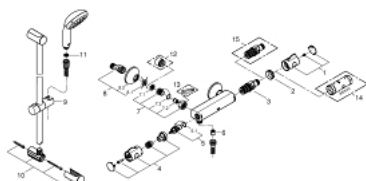

34 566 001 GROHTHERM 800 ТЕРМОСТАТ ДЛЯ ДУША, DN 15 С ДУШЕВЫМ ГАРНИТУРОМ

ЗАПАСНЫЕ ЧАСТИ , апреля 2017 – now

- 1: Ручка температуры (Spare part-nr. 47981000)
- 2: Крепежное кольцо (Spare part-nr. 47743000)
- 3: Компактный термостатический картридж 1/2" (Spare part-nr. 47439000)
- 4: Отсекающая ручка (Spare part-nr. 47980000)
- 5: Керамический вентиль 1/2" (Spare part-nr. 45346000)
- 5.1: O-кольцо Ø18,2 x Ø1,7 (Spare part-nr. 0392400M)
- 6: Обратный клапан (Spare part-nr. 08565000)
- 7: Обратный клапан (Spare part-nr. 47189000)
- 7.1: Грязеулавливающий фильтр (Spare part-nr. 0726400M)
- 7.2: Обратный клапан (Spare part-nr. 08565000)
- 7.3: O-кольцо Ø17 x Ø2 (Spare part-nr. 0305500M)
- 8: S-образный эксцентрик (Spare part-nr. 12075000)
- 8.1: Уплотнение (Spare part-nr. 0138600M)
- 8.2: Розетка (Spare part-nr. 0221000M)
- 9: Скользящий элемент (Spare part-nr. 48099000)
- 10: Держатель душевой штанги (Spare part-nr. 48098000)
- 11: Сетка (Spare part-nr. 0700200M)
- 12: Удлинение 3/4", 20 мм (Spare part-nr. 0713000M)*
- 13: Ключ (Spare part-nr. 19377000)*
- 14: Ключ (Spare part-nr. 19332000)*
- 15: GROHE TurboStat картридж 1/2" (Spare part-nr. 47175000)*